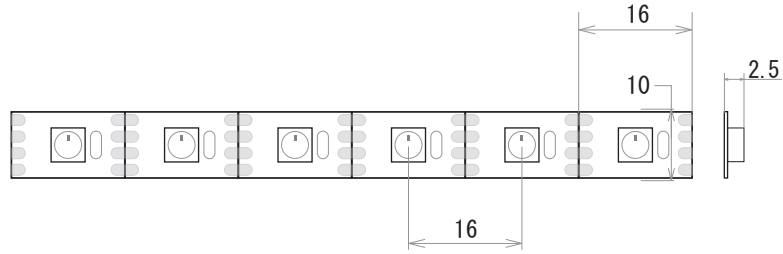

保護種類：非防水・ジェル防水

端末処理：ケーブル（線出し）

端末処理：コネクタ（メス・オス）

保護種類：チューブ防水

端末処理：コネクタ（メス）+ DC ジャック

備考

N				G			
M				F			
L				E			
K				D			
J				C			
I				B			
H				A	19.09.04	図面初回制作	K.H
Rev	年月日	変更履歴	名前	Rev	年月日	変更履歴	名前

寸法図 (mm)

名称
W7シリーズ 12Vマジック
LEDテープ 60LEDs & 201Cs/m

JW-SYSTEM CO., LTD