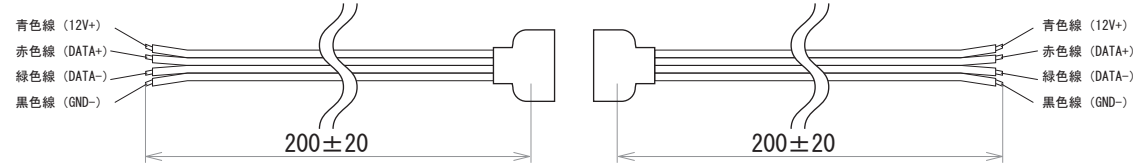

保護種類：非防水・ジェル防水

端末処理：ケーブル（線出し）

端末処理：コネクタ（メス・オス）

保護種類：チューブ防水

端末処理：コネクタ（メス）+ DC ジャック

備考

N				G			
M				F			
L				E			
K				D			
J				C			
I				B			
H				A	19.09.04	図面初回制作	K.H
Rev	年月日	変更履歴	名前	Rev	年月日	変更履歴	名前

寸法図 (mm)