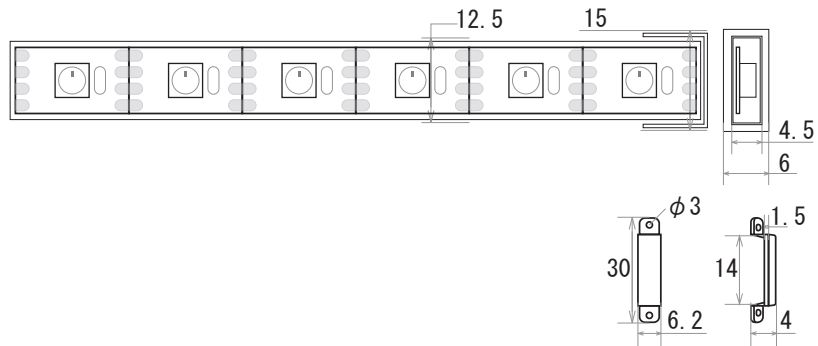

保護種類：非防水・ジェル防水

端末処理：ケーブル（線出し）

端末処理：コネクタ（メス・オス）

保護種類：チューブ防水

端末処理：コネクタ（メス）+ DC ジャック

備考

N				G			
M				F			
L				E			
K				D			
J				C			
I				B			
H				A	19.09.04	図面初回制作	K.H
Rev	年月日	変更履歴	名前	Rev	年月日	変更履歴	名前

寸法図 (mm)

名称
W7シリーズ 12Vマジック
LEDテープ 60LEDs & 201Cs/m

JW-SYSTEM CO., LTD