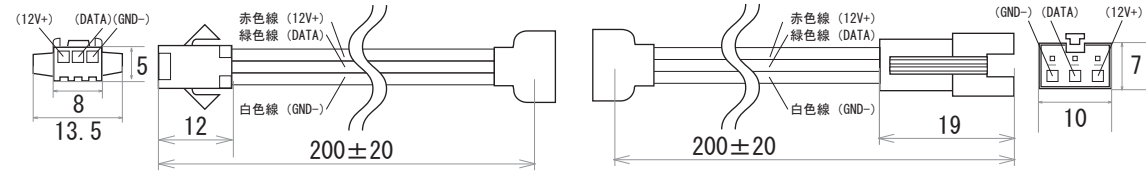

保護種類：非防水・ジェル防水

端末処理：ケーブル（線出し）

端末処理：コネクタ（メス・オス）

保護種類：チューブ防水

端末処理：コネクタ（メス）+ DC ジャック

備考

N				G			
M				F			
L				E			
K				D			
J				C			
I				B			
H				A	19.09.04	図面初回制作	K.H
Rev	年月日	変更履歴	名前	Rev	年月日	変更履歴	名前

寸法図 (mm)