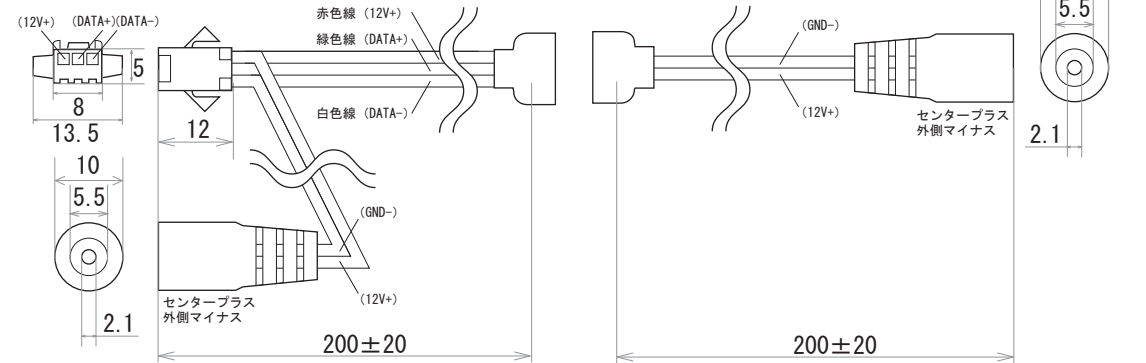

保護種類：非防水・ジェル防水

端末処理：ケーブル（線出し）

端末処理：コネクタ（メス・オス）

保護種類：チューブ防水

端末処理：コネクタ（メス）+ DC ジャック

備考

N				G			
M				F			
L				E			
K				D			
J				C			
I				B			
H				A	19.09.04	図面初回制作	K.H
Rev	年月日	変更履歴	名前	Rev	年月日	変更履歴	名前

寸法図 (mm)

名称
W7シリーズ 12Vマジック
LEDテープ 60LEDs & 201Cs/m

JW-SYSTEM CO., LTD