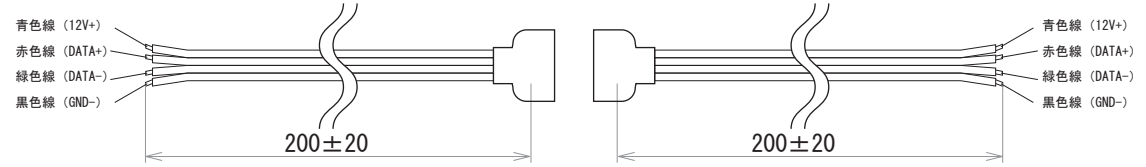

保護種類：非防水・ジェル防水

端末処理：ケーブル（線出し）

保護種類：チューブ防水

端末処理：コネクタ（メス・オス）

端末処理：コネクタ（メス・オス）+ DC ジャック

備考

N				G			
M				F			
L				E			
K				D			
J				C			
I				B	19.09.04	入出力線変更	K.H
H				A	19.01.23	図面初回制作	K.H
Rev	年月日	変更履歴	名前	Rev	年月日	変更履歴	名前

寸法図 (mm)

名称
W6シリーズ 12Vマジック
LEDテープ 60LEDs & 201Cs/m

JW-SYSTEM CO., LTD