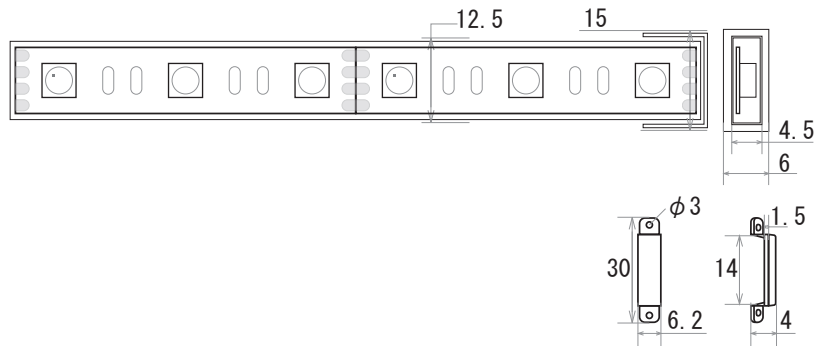

保護種類：非防水・ジェル防水

端末処理：ケーブル（線出し）

保護種類：チューブ防水

端末処理：コネクタ（メス・オス）

端末処理：コネクタ（メス・オス）+ DC ジャック

備考

N				G			
M				F			
L				E			
K				D			
J				C			
I				B	19.09.04	入出力線変更	K.H
H				A	19.01.23	図面初回制作	K.H
Rev	年月日	変更履歴	名前	Rev	年月日	変更履歴	名前

寸法図 (mm)

名称
W6シリーズ 12Vマジック
LEDテープ 60LEDs & 201Cs/m

JW-SYSTEM CO., LTD