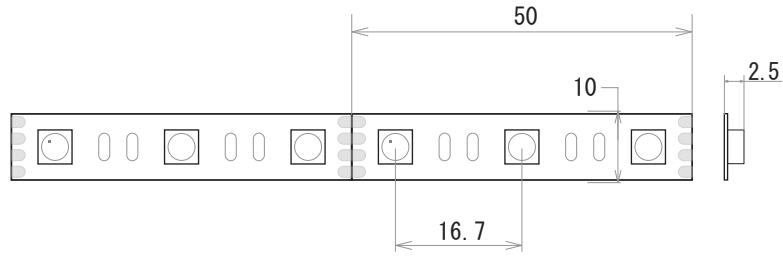

保護種類：非防水・ジェル防水

端末処理：ケーブル（線出し）

保護種類：チューブ防水

端末処理：コネクタ（メス・オス）

端末処理：コネクタ（メス・オス）+ DC ジャック

備考

N				G			
M				F			
L				E			
K				D			
J				C			
I				B	19.09.04	入出力線変更	K.H
H				A	19.01.23	図面初回制作	K.H
Rev	年月日	変更履歴	名前	Rev	年月日	変更履歴	名前

寸法図 (mm)

名称
W6シリーズ 12Vマジック
LEDテープ 60LEDs & 201Cs/m

JW-SYSTEM CO., LTD