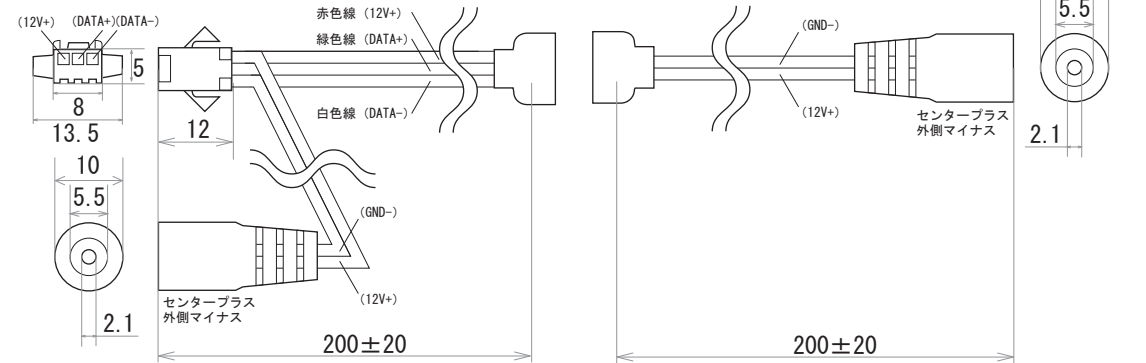

保護種類：非防水・ジェル防水

端末処理：ケーブル（線出し）

保護種類：チューブ防水

端末処理：コネクタ（メス・オス）

端末処理：コネクタ（メス・オス）+ DC ジャック

備考

N				G			
M				F			
L				E			
K				D			
J				C			
I				B	19.09.04	入出力線変更	K.H
H				A	19.01.23	図面初回制作	K.H
Rev	年月日	変更履歴	名前	Rev	年月日	変更履歴	名前

寸法図 (mm)

名称
W6シリーズ 12Vマジック
LEDテープ 60LEDs & 201Cs/m

JW-SYSTEM CO., LTD