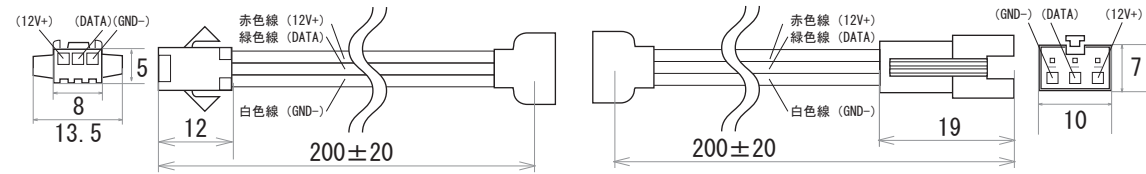

保護種類：非防水・ジェル防水

端末処理：ケーブル（線出し）

保護種類：チューブ防水

端末処理：コネクタ（メス・オス）

端末処理：コネクタ（メス・オス）+ DC ジャック

備考

N				G			
M				F			
L				E			
K				D			
J				C			
I				B	19.09.04	入出力線変更	K.H
H				A	19.01.23	図面初回制作	K.H
Rev	年月日	変更履歴	名前	Rev	年月日	変更履歴	名前

寸法図 (mm)

名称
W6シリーズ 12Vマジック
LEDテープ 60LEDs & 201Cs/m

JW-SYSTEM CO., LTD