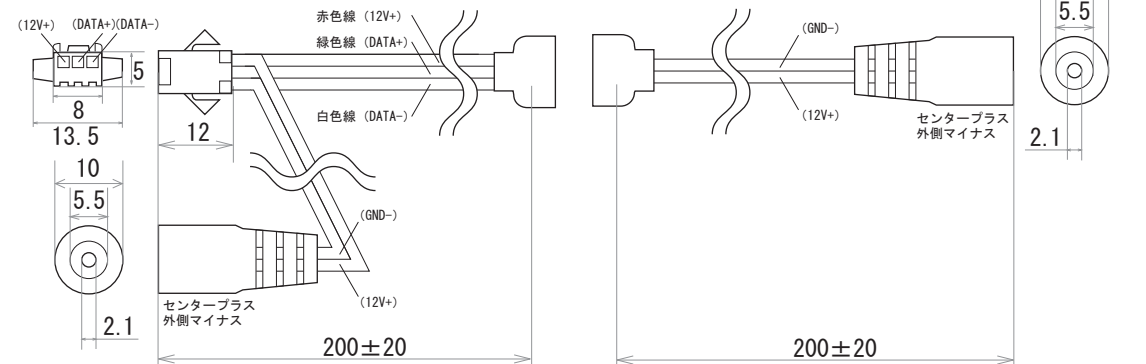

保護種類：非防水・ジェル防水

保護種類：チューブ防水

端末処理：ケーブル（線出し）

端末処理：コネクタ（メス・オス）

端末処理：コネクタ（メス・オス）+ DC ジャック

備考

N				G			
M				F			
L				E			
K				D			
J				C			
I				B	19.09.04	入出力線変更	K.H
H				A	19.01.23	図面初回制作	K.H
Rev	年月日	変更履歴	名前	Rev	年月日	変更履歴	名前

寸法図 (mm)

名称
W4シリーズ 12Vマジック
LEDテープ 30LEDs & 101Cs/m

JW-SYSTEM CO., LTD