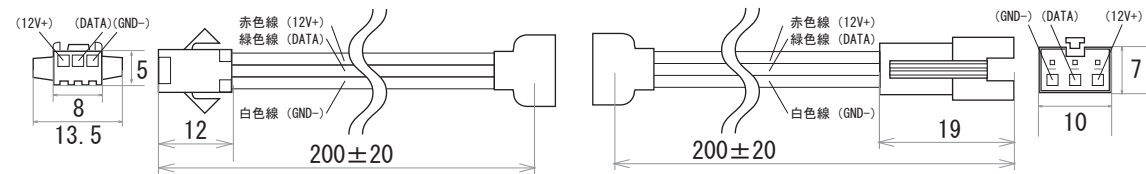

保護種類：非防水・ジェル防水

保護種類：チューブ防水

端末処理：ケーブル（線出し）

端末処理：コネクタ（メス・オス）

端末処理：コネクタ（メス・オス）+ DC ジャック

備考

N				G			
M				F			
L				E			
K				D			
J				C			
I				B	19.09.04	入出力線変更	K.H
H				A	19.01.23	図面初回制作	K.H
Rev	年月日	変更履歴	名前	Rev	年月日	変更履歴	名前

寸法図 (mm)

名称
W4シリーズ 12Vマジック
LEDテープ 30LEDs & 101Cs/m

JW-SYSTEM CO., LTD