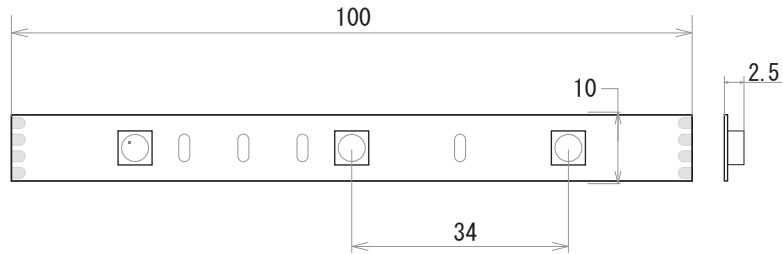

保護種類：非防水・ジェル防水

保護種類：チューブ防水

端末処理：ケーブル（線出し）

端末処理：コネクタ（メス・オス）

端末処理：コネクタ（メス・オス）+ DC ジャック

備考

N				G			
M				F			
L				E			
K				D			
J				C			
I				B	19.09.04	入出力線変更	K.H
H				A	19.01.23	図面初回制作	K.H
Rev	年月日	変更履歴	名前	Rev	年月日	変更履歴	名前

寸法図 (mm)

名称
W4シリーズ 12Vマジック
LEDテープ 30LEDs & 101Cs/m

JW-SYSTEM CO., LTD