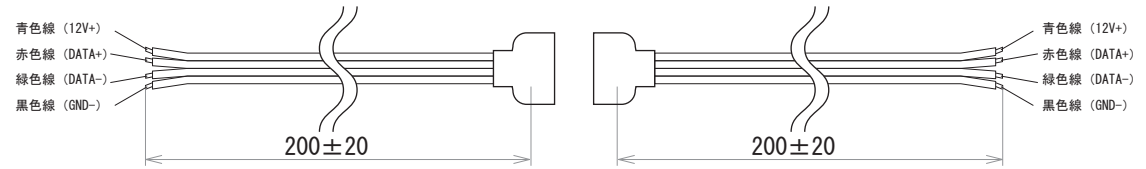

保護種類：非防水・ジェル防水

保護種類：チューブ防水

端末処理：ケーブル（線出し）

端末処理：コネクタ（メス・オス）

端末処理：コネクタ（メス・オス）+ DC ジャック

備考

N				G			
M				F			
L				E			
K				D			
J				C			
I				B	19.09.04	入出力線変更	K.H
H				A	19.01.23	図面初回制作	K.H
Rev	年月日	変更履歴	名前	Rev	年月日	変更履歴	名前

寸法図 (mm)

名称
W4シリーズ 12Vマジック
LEDテープ 30LEDs & 101Cs/m

JW-SYSTEM CO., LTD