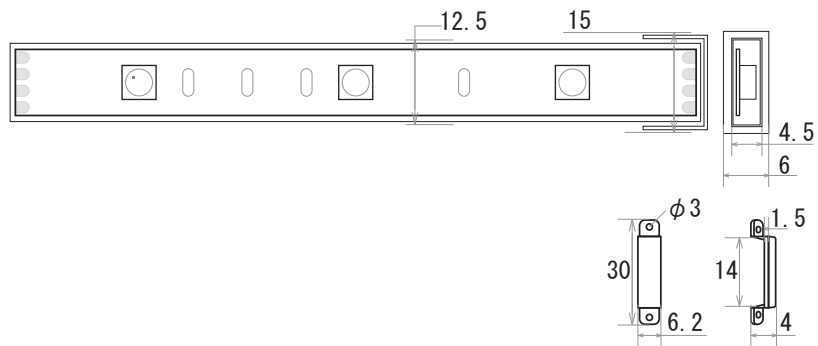

保護種類：非防水・ジェル防水

保護種類：チューブ防水

端末処理：ケーブル（線出し）

端末処理：コネクタ（メス・オス）

端末処理：コネクタ（メス・オス）+ DC ジャック

備考

N				G			
M				F			
L				E			
K				D			
J				C			
I				B	19.09.04	入出力線変更	K.H
H				A	19.01.23	図面初回制作	K.H
Rev	年月日	変更履歴	名前	Rev	年月日	変更履歴	名前

寸法図 (mm)

名称
W4シリーズ 12Vマジック
LEDテープ 30LEDs & 101Cs/m

JW-SYSTEM CO., LTD