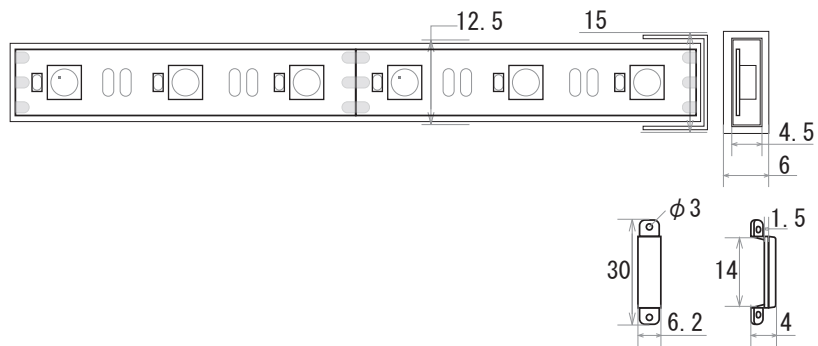

保護種類：非防水・ジェル防水

端末処理：ケーブル（線出し）

保護種類：チューブ防水

端末処理：コネクタ（メス・オス）

端末処理：コネクタ（メス・オス）+ DC ジャック

備考

N				G			
M				F			
L				E			
K				D			
J				C			
I				B	19.09.04	入出力線変更	K.H
H				A	19.01.23	図面初回制作	K.H
Rev	年月日	変更履歴	名前	Rev	年月日	変更履歴	名前

寸法図 (mm)

名称
W3シリーズ 12Vマジック
LEDテープ 60LEDs & 201Cs/m

JW-SYSTEM CO., LTD