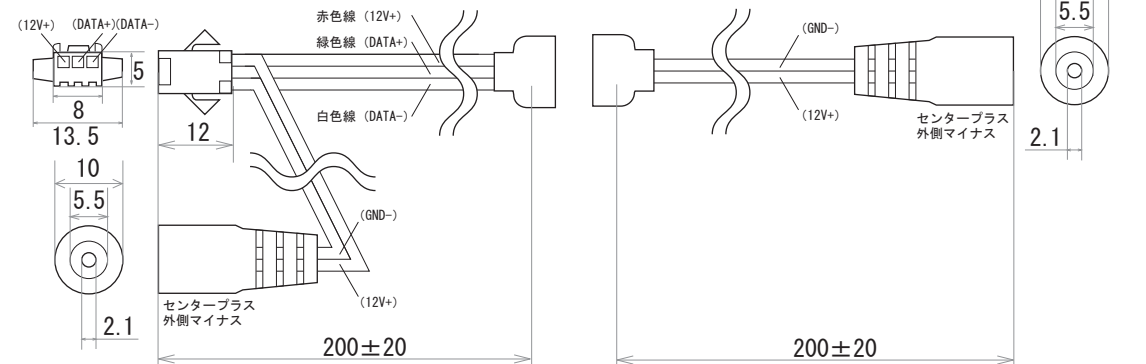

保護種類：非防水・ジェル防水

端末処理：ケーブル（線出し）

保護種類：チューブ防水

端末処理：コネクタ（メス・オス）

端末処理：コネクタ（メス・オス）+ DC ジャック

備考

N				G			
M				F			
L				E			
K				D			
J				C			
I				B	19.09.04	入出力線変更	K.H
H				A	19.01.23	図面初回制作	K.H
Rev	年月日	変更履歴	名前	Rev	年月日	変更履歴	名前

寸法図 (mm)

名称
W3シリーズ 12Vマジック
LEDテープ 60LEDs & 201Cs/m

JW-SYSTEM CO., LTD