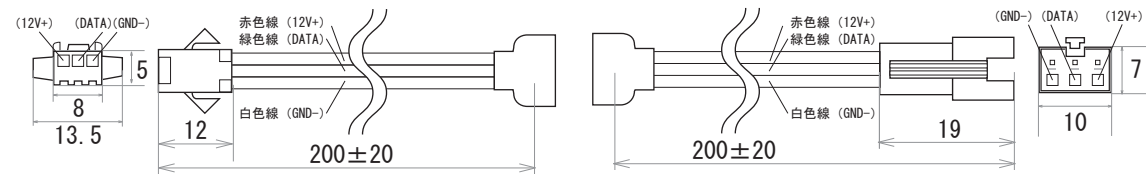

保護種類：非防水・ジェル防水

端末処理：ケーブル（線出し）

保護種類：チューブ防水

端末処理：コネクタ（メス・オス）

端末処理：コネクタ（メス・オス）+ DC ジャック

備考

N				G			
M				F			
L				E			
K				D			
J				C			
I				B	19.09.04	入出力線変更	K.H
H				A	19.01.23	図面初回制作	K.H
Rev	年月日	変更履歴	名前	Rev	年月日	変更履歴	名前

寸法図 (mm)

名称
W3シリーズ 12Vマジック
LEDテープ 60LEDs & 201Cs/m

JW-SYSTEM CO., LTD