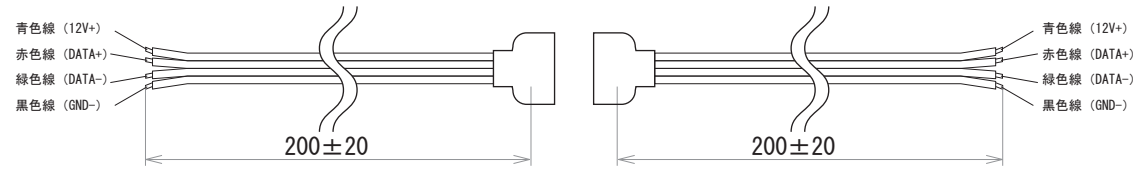

保護種類：非防水・ジェル防水

端末処理：ケーブル（線出し）

保護種類：チューブ防水

端末処理：コネクタ（メス・オス）

端末処理：コネクタ（メス・オス）+ DC ジャック

備考

N				G			
M				F			
L				E			
K				D			
J				C			
I				B	19.09.04	入出力線変更	K.H
H				A	19.01.23	図面初回制作	K.H
Rev	年月日	変更履歴	名前	Rev	年月日	変更履歴	名前

寸法図 (mm)

名称
W3シリーズ 12Vマジック
LEDテープ 60LEDs & 201Cs/m

JW-SYSTEM CO., LTD