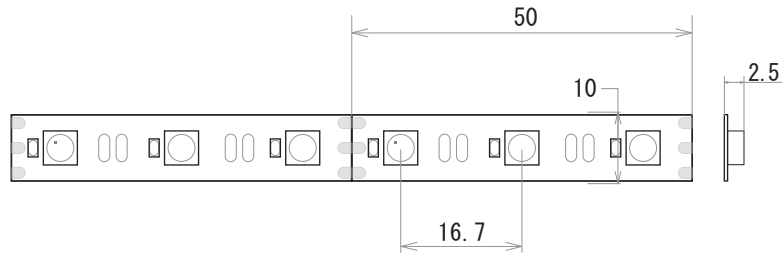

保護種類：非防水・ジェル防水

端末処理：ケーブル（線出し）

保護種類：チューブ防水

端末処理：コネクタ（メス・オス）

端末処理：コネクタ（メス・オス）+ DC ジャック

備考

N				G			
M				F			
L				E			
K				D			
J				C			
I				B	19.09.04	入出力線変更	K.H
H				A	19.01.23	図面初回制作	K.H
Rev	年月日	変更履歴	名前	Rev	年月日	変更履歴	名前

寸法図 (mm)

名称
W3シリーズ 12Vマジック
LEDテープ 60LEDs & 201Cs/m

JW-SYSTEM CO., LTD