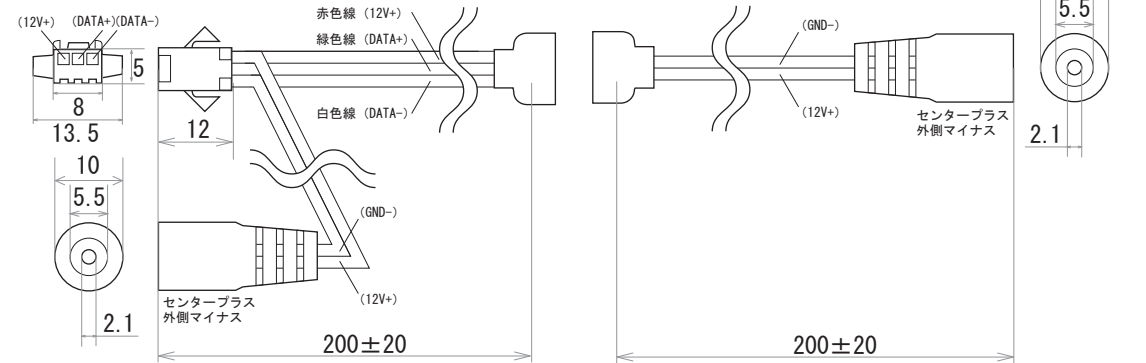

保護種類：非防水・ジェル防水

端末処理：ケーブル（線出し）

保護種類：チューブ防水

端末処理：コネクタ（メス・オス）

端末処理：コネクタ（メス・オス）+ DC ジャック

備考

N				G			
M				F			
L				E			
K				D			
J				C			
I				B	19.09.04	入出力線変更	K.H
H				A	19.01.23	図面初回制作	K.H
Rev	年月日	変更履歴	名前	Rev	年月日	変更履歴	名前

寸法図 (mm)

名称
W2シリーズ 12Vマジック
LEDテープ 60LEDs & 201Cs/m

JW-SYSTEM CO., LTD