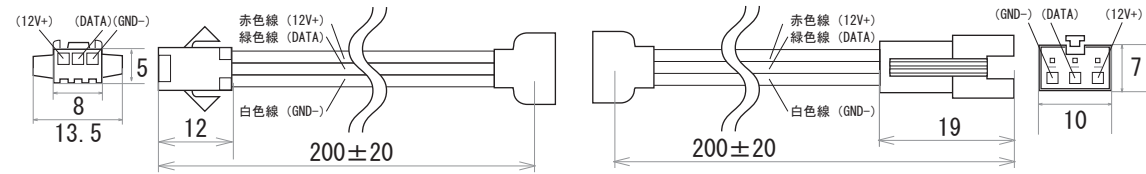

保護種類：非防水・ジェル防水

端末処理：ケーブル（線出し）

保護種類：チューブ防水

端末処理：コネクタ（メス・オス）

端末処理：コネクタ（メス・オス）+ DC ジャック

備考

N				G			
M				F			
L				E			
K				D			
J				C			
I				B	19.09.04	入出力線変更	K.H
H				A	19.01.23	図面初回制作	K.H
Rev	年月日	変更履歴	名前	Rev	年月日	変更履歴	名前

寸法図 (mm)

名称
W2シリーズ 12Vマジック
LEDテープ 60LEDs & 201Cs/m

JW-SYSTEM CO., LTD