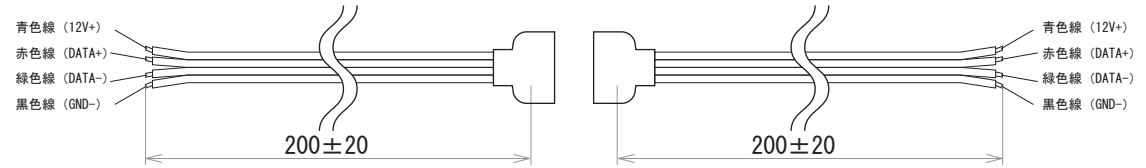

保護種類：非防水・ジェル防水

端末処理：ケーブル（線出し）

保護種類：チューブ防水

端末処理：コネクタ（メス・オス）

端末処理：コネクタ（メス・オス）+ DC ジャック

備考

N				G			
M				F			
L				E			
K				D			
J				C			
I				B	19.09.04	入出力線変更	K.H
H				A	19.01.23	図面初回制作	K.H
Rev	年月日	変更履歴	名前	Rev	年月日	変更履歴	名前

寸法図 (mm)

名称
W2シリーズ 12Vマジック
LEDテープ 60LEDs & 201Cs/m

JW-SYSTEM CO., LTD