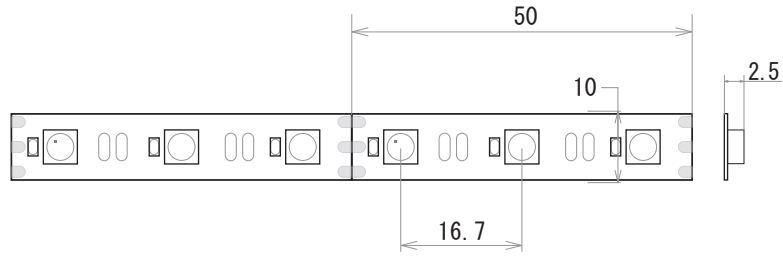

保護種類：非防水・ジェル防水

端末処理：ケーブル（線出し）

保護種類：チューブ防水

端末処理：コネクタ（メス・オス）

端末処理：コネクタ（メス・オス）+ DC ジャック

備考

N				G			
M				F			
L				E			
K				D			
J				C			
I				B	19.09.04	入出力線変更	K.H
H				A	19.01.23	図面初回制作	K.H
Rev	年月日	変更履歴	名前	Rev	年月日	変更履歴	名前

寸法図 (mm)

名称
W2シリーズ 12Vマジック
LEDテープ 60LEDs & 201Cs/m

JW-SYSTEM CO., LTD