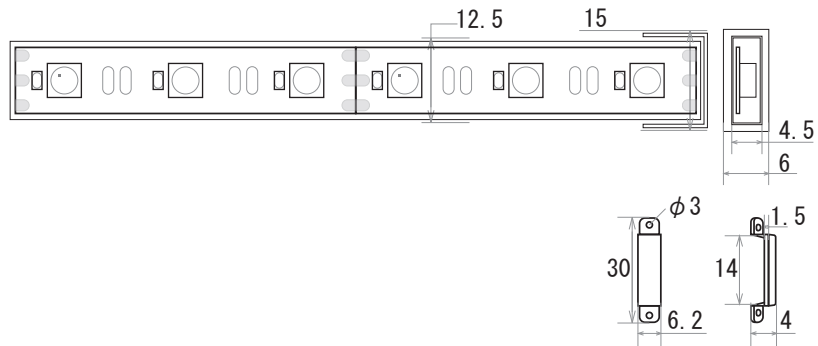

保護種類：非防水・ジェル防水

端末処理：ケーブル（線出し）

保護種類：チューブ防水

端末処理：コネクタ（メス・オス）

端末処理：コネクタ（メス・オス）+ DC ジャック

備考

N				G			
M				F			
L				E			
K				D			
J				C			
I				B	19.09.04	入出力線変更	K.H
H				A	19.01.23	図面初回制作	K.H
Rev	年月日	変更履歴	名前	Rev	年月日	変更履歴	名前

寸法図 (mm)

名称
W2シリーズ 12Vマジック
LEDテープ 60LEDs & 201Cs/m

JW-SYSTEM CO., LTD