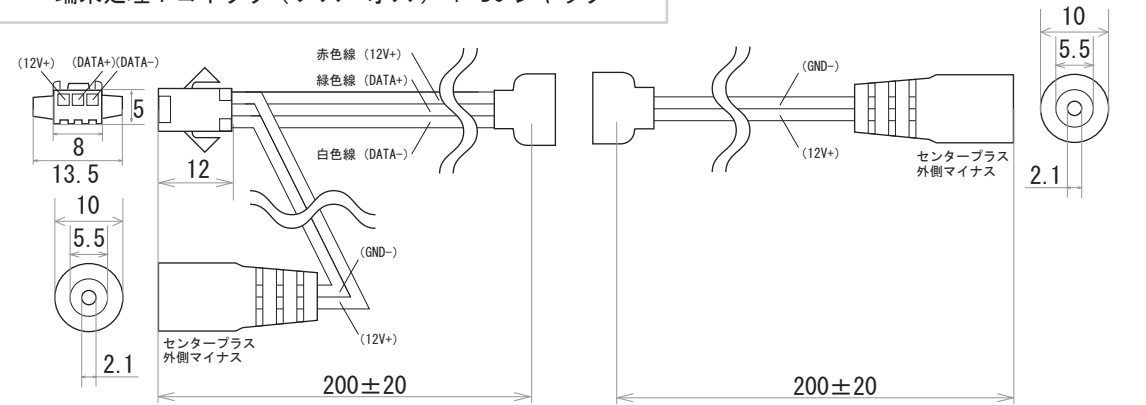

保護種類：非防水・ジェル防水

端末処理：ケーブル（線出し）

保護種類：チューブ防水

端末処理：コネクタ（メス・オス）

端末処理：コネクタ（メス・オス）+ DC ジャック

備考

N				G		
M				F		
L				E		
K				D		
J				C		
I				B	19.09.04	入出力線変更
H				A	19.01.23	図面初回制作
Rev	年月日	変更履歴	名前	Rev	年月日	変更履歴

寸法図 (mm)

名称
W1シリーズ 12Vマジック
LEDテープ 60LEDs & 201Cs/m

JW-SYSTEM CO., LTD