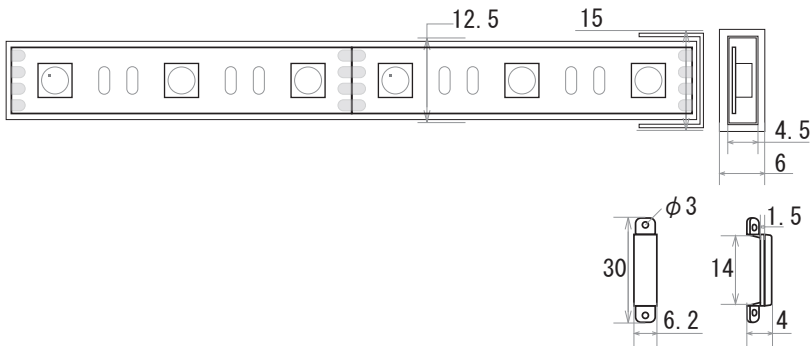

保護種類：非防水・ジェル防水

端末処理：ケーブル（線出し）

保護種類：チューブ防水

端末処理：コネクタ（メス・オス）

端末処理：コネクタ（メス・オス）+ DC ジャック

備考

N				G		
M				F		
L				E		
K				D		
J				C		
I				B	19.09.04	入出力線変更
H				A	19.01.23	図面初回制作
Rev	年月日	変更履歴	名前	Rev	年月日	変更履歴

寸法図 (mm)

名称
W1シリーズ 12Vマジック
LEDテープ 60LEDs & 201Cs/m

JW-SYSTEM CO., LTD