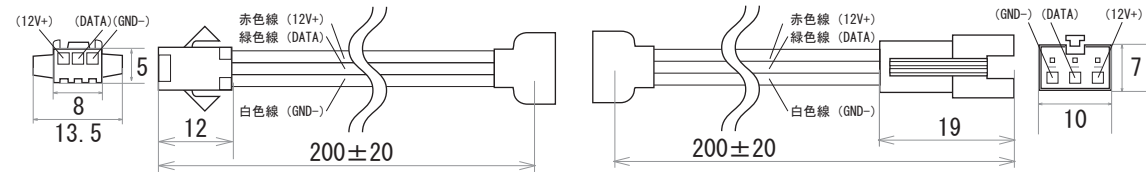

保護種類：非防水・ジェル防水

端末処理：ケーブル（線出し）

保護種類：チューブ防水

端末処理：コネクタ（メス・オス）

端末処理：コネクタ（メス・オス）+ DC ジャック

備考

N				G		
M				F		
L				E		
K				D		
J				C		
I				B	19.09.04	入出力線変更
H				A	19.01.23	図面初回制作
Rev	年月日	変更履歴	名前	Rev	年月日	変更履歴

寸法図 (mm)

名称
W1シリーズ 12Vマジック
LEDテープ 60LEDs & 201Cs/m

JW-SYSTEM CO., LTD