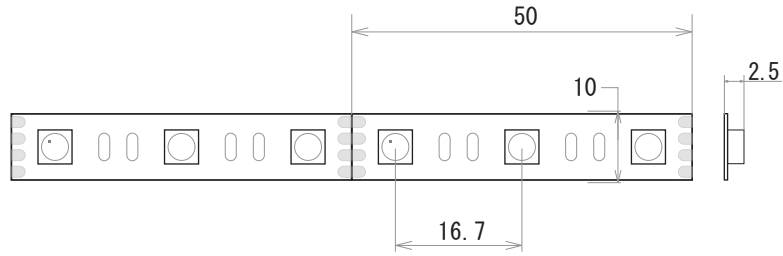

保護種類：非防水・ジェル防水

端末処理：ケーブル（線出し）

保護種類：チューブ防水

端末処理：コネクタ（メス・オス）

端末処理：コネクタ（メス・オス）+ DC ジャック

備考

N				G		
M				F		
L				E		
K				D		
J				C		
I				B	19.09.04	入出力線変更
H				A	19.01.23	図面初回制作
Rev	年月日	変更履歴	名前	Rev	年月日	変更履歴

寸法図 (mm)

名称
W1シリーズ 12Vマジック
LEDテープ 60LEDs & 201Cs/m

JW-SYSTEM CO., LTD