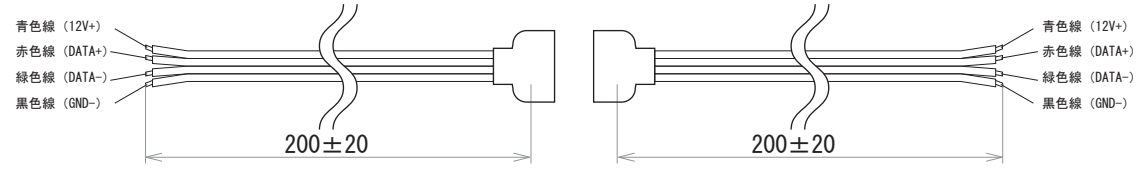

保護種類：非防水・ジェル防水

端末処理：ケーブル（線出し）

保護種類：チューブ防水

端末処理：コネクタ（メス・オス）

端末処理：コネクタ（メス・オス）+ DC ジャック

備考

N				G		
M				F		
L				E		
K				D		
J				C		
I				B	19.09.04	入出力線変更
H				A	19.01.23	図面初回制作
Rev	年月日	変更履歴	名前	Rev	年月日	変更履歴

寸法図 (mm)

名称
W1シリーズ 12Vマジック
LEDテープ 60LEDs & 201Cs/m

JW-SYSTEM CO., LTD