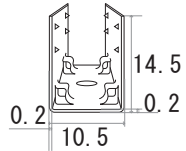

LEDネオンライト WM1シリーズ

端末処理：コネクタ（メス・オス）

LEDネオンライト WM1シリーズ（クリップ、アルミレール）

備考

N		G	
M		F	
L		E	
K		D	
J		C	
I		B	
H		A	19.07.16 図面初回制作 K.H
Rev	年月日	変更履歴	名前

寸法図 (mm)

名称
WM1シリーズ LEDネオンライト
左右に曲がるヘビ型

JW-SYSTEM CO., LTD