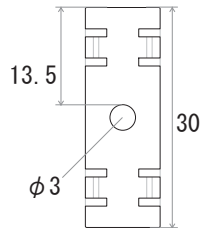

LEDネオンライト WM1シリーズ

端末処理：コネクタ（メス・オス）

LEDネオンライト WM1シリーズ（クリップ、アルミレール）

備考

N		G	
M		F	
L		E	
K		D	
J		C	
I		B	
H		A	19.07.16 図面初回制作 K.H
Rev	年月日	変更履歴	名前

寸法図 (mm)

名称
WM1シリーズ LEDネオンライト
左右に曲がるヘビ型

JW-SYSTEM CO., LTD