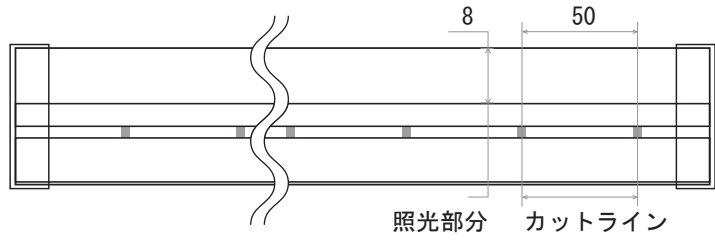

LEDネオンライト WM1シリーズ

端末処理：コネクタ（メス・オス）

LEDネオンライト WM1シリーズ（クリップ、アルミレール）

備考

N		G	
M		F	
L		E	
K		D	
J		C	
I		B	
H		A	19.07.16 図面初回制作 K.H
Rev	年月日	変更履歴	名前

寸法図 (mm)

名称
WM1シリーズ LEDネオンライト
左右に曲がるヘビ型

JW-SYSTEM CO., LTD