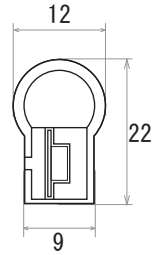

LEDネオンライト WM1シリーズ

端末処理：コネクタ（メス・オス）

LEDネオンライト WM1シリーズ（クリップ、アルミレール）

備考

N		G	
M		F	
L		E	
K		D	
J		C	
I		B	
H		A	19.07.16 図面初回制作 K.H
Rev	年月日	変更履歴	名前

寸法図 (mm)

名称
WM1シリーズ LEDネオンライト
左右に曲がるヘビ型

JW-SYSTEM CO., LTD