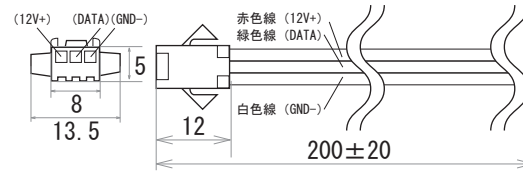

LEDネオンライト WM1シリーズ

端末処理：コネクタ（メス・オス）

LEDネオンライト WM1シリーズ（クリップ、アルミレール）

備考

N		G	
M		F	
L		E	
K		D	
J		C	
I		B	
H		A	19.07.16 図面初回制作 K.H
Rev	年月日	変更履歴	名前

寸法図 (mm)

名称
WM1シリーズ LEDネオンライト
左右に曲がるヘビ型

JW-SYSTEM CO., LTD