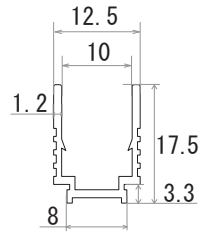

LEDネオンライト WM1シリーズ

端末処理：コネクタ（メス・オス）

LEDネオンライト WM1シリーズ（クリップ、アルミレール）

備考

N		G	
M		F	
L		E	
K		D	
J		C	
I		B	
H		A	19.07.16 図面初回制作 K.H
Rev	年月日	変更履歴	名前

寸法図 (mm)

名称
WM1シリーズ LEDネオンライト
左右に曲がるヘビ型

JW-SYSTEM CO., LTD