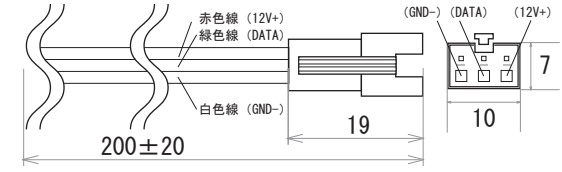

LEDネオンライト WM1シリーズ

端末処理：コネクタ（メス・オス）

LEDネオンライト WM1シリーズ（クリップ、アルミレール）

備考

N		G	
M		F	
L		E	
K		D	
J		C	
I		B	
H		A	19.07.16 図面初回制作 K.H
Rev	年月日	変更履歴	名前

寸法図 (mm)

名称
WM1シリーズ LEDネオンライト
左右に曲がるヘビ型

JW-SYSTEM CO., LTD