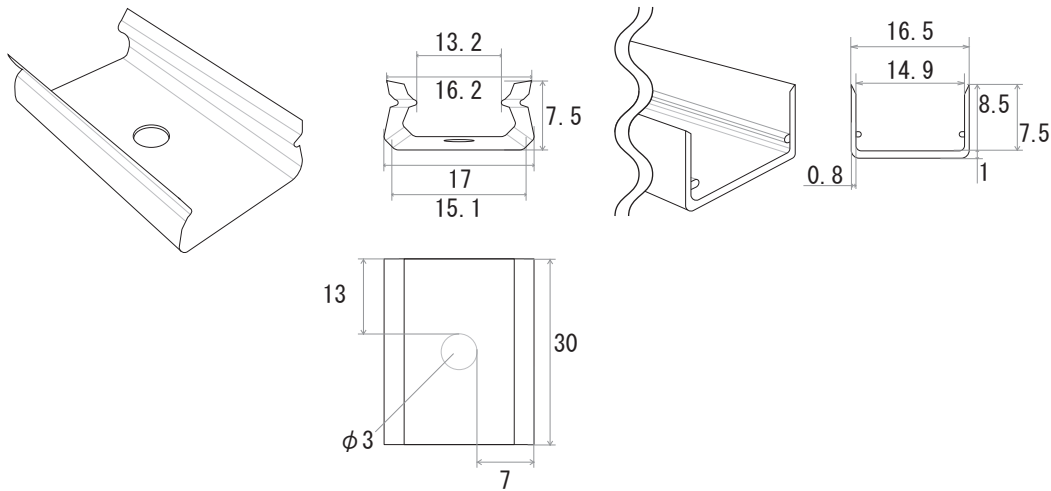

LEDネオンライト M3 シリーズ (単色)

端末処理 : DC プラグ / DC ジャック

LEDネオンライト M3 シリーズ (クリップ)

端末処理 : ケーブル (線出し)

備考

N				G			
M				F			
L				E			
K				D			
J				C			
I				B	19.02.20	図面決定	K.H
H				A	18.10.04	図面初回制作	K.H
Rev	年月日	変更履歴	名前	Rev	年月日	変更履歴	名前

寸法図 (mm)

名称  
M3シリーズ LEDネオンライト  
上下に曲がるエビ型

JW-SYSTEM CO., LTD