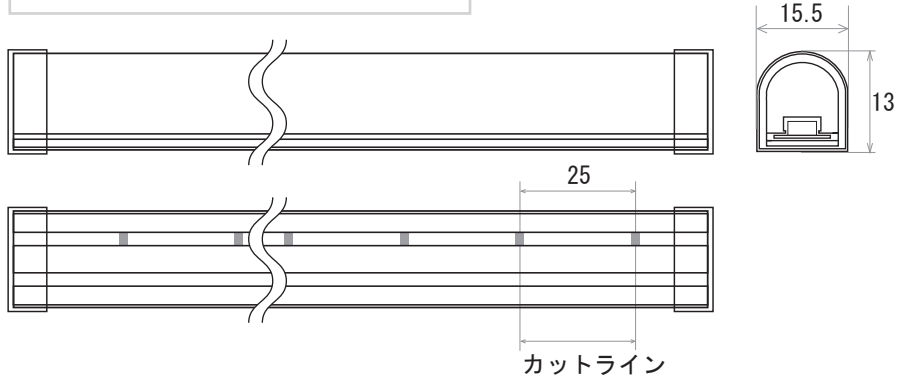

LEDネオンライト M3 シリーズ (単色)

端末処理 : DC プラグ / DC ジャック

LEDネオンライト M3 シリーズ (クリップ)

端末処理 : ケーブル (線出し)

備考

N				G			
M				F			
L				E			
K				D			
J				C			
I				B	19.02.20	図面決定	K.H
H				A	18.10.04	図面初回制作	K.H
Rev	年月日	変更履歴	名前	Rev	年月日	変更履歴	名前

寸法図 (mm)

名称  
M3シリーズ LEDネオンライト  
上下に曲がるエビ型

JW-SYSTEM CO., LTD