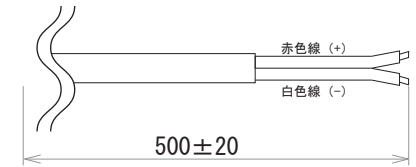

LEDネオンライト M3 シリーズ (単色)

端末処理 : DC プラグ / DC ジャック

LEDネオンライト M3 シリーズ (クリップ)

端末処理 : ケーブル (線出し)

備考

N				G			
M				F			
L				E			
K				D			
J				C			
I				B	19.02.20	図面決定	K.H
H				A	18.10.04	図面初回制作	K.H
Rev	年月日	変更履歴	名前	Rev	年月日	変更履歴	名前

寸法図 (mm)

名称  
M3シリーズ LEDネオンライト  
上下に曲がるエビ型

JW-SYSTEM CO., LTD