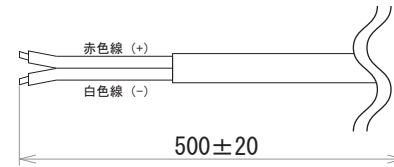

LEDネオンライト M3 シリーズ (単色)

端末処理 : DC プラグ / DC ジャック

LEDネオンライト M3 シリーズ (クリップ)

端末処理 : ケーブル (線出し)

備考

N				G			
M				F			
L				E			
K				D			
J				C			
I				B	19.02.20	図面決定	K.H
H				A	18.10.04	図面初回制作	K.H
Rev	年月日	変更履歴	名前	Rev	年月日	変更履歴	名前

寸法図 (mm)

名称  
M3シリーズ LEDネオンライト  
上下に曲がるエビ型

JW-SYSTEM CO., LTD