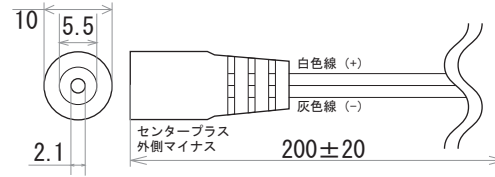

LEDネオンライト M3 シリーズ (単色)

端末処理 : DC プラグ / DC ジャック

LEDネオンライト M3 シリーズ (クリップ)

端末処理 : ケーブル (線出し)

備考

N				G			
M				F			
L				E			
K				D			
J				C			
I				B	19.02.20	図面決定	K.H
H				A	18.10.04	図面初回制作	K.H
Rev	年月日	変更履歴	名前	Rev	年月日	変更履歴	名前

寸法図 (mm)

名称  
M3シリーズ LEDネオンライト  
上下に曲がるエビ型

JW-SYSTEM CO., LTD