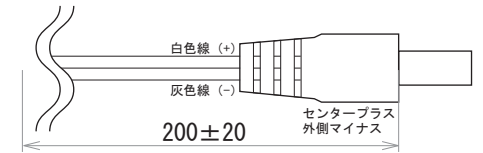

LEDネオンライト M3 シリーズ (単色)

端末処理 : DC プラグ / DC ジャック

LEDネオンライト M3 シリーズ (クリップ)

端末処理 : ケーブル (線出し)

備考

N				G			
M				F			
L				E			
K				D			
J				C			
I				B	19.02.20	図面決定	K.H
H				A	18.10.04	図面初回制作	K.H
Rev	年月日	変更履歴	名前	Rev	年月日	変更履歴	名前

寸法図 (mm)

名称  
M3シリーズ LEDネオンライト  
上下に曲がるエビ型

JW-SYSTEM CO., LTD