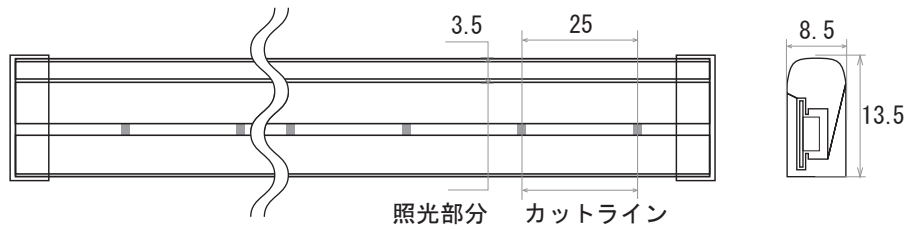

LEDネオンライト M2 シリーズ (単色)

端末処理 : DC プラグ / DC ジャック

LEDネオンライト M2 シリーズ (クリップ)

端末処理 : ケーブル (線出し)

備考

N		G		
M		F		
L		E		
K		D		
J		C		
I		B	19.02.20	図面決定
H		A	18.10.04	図面初回制作
Rev	年月日	変更履歴	名前	Rev 年月日 変更履歴 名前

寸法図 (mm)