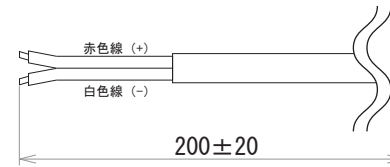

LEDネオンライト M2 シリーズ (単色)

端末処理 : DC プラグ / DC ジャック

LEDネオンライト M2 シリーズ (クリップ)

端末処理 : ケーブル (線出し)

備考

N		G		
M		F		
L		E		
K		D		
J		C		
I		B	19.02.20	図面決定
H		A	18.10.04	図面初回制作
Rev	年月日	変更履歴	名前	Rev 年月日 変更履歴 名前

寸法図 (mm)