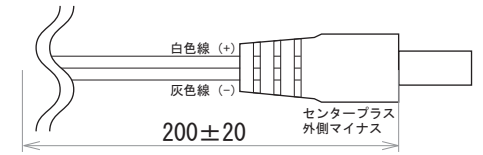

LEDネオンライト M2 シリーズ (単色)

端末処理 : DC プラグ / DC ジャック

LEDネオンライト M2 シリーズ (クリップ)

端末処理 : ケーブル (線出し)

備考

N		G		
M		F		
L		E		
K		D		
J		C		
I		B	19.02.20	図面決定
H		A	18.10.04	図面初回制作
Rev	年月日	変更履歴	名前	Rev 年月日 変更履歴 名前

寸法図 (mm)