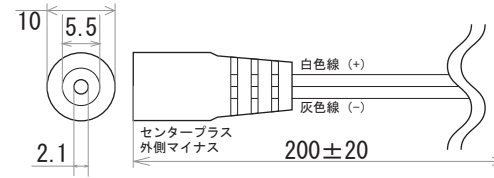

LEDネオンライト M2 シリーズ (単色)

端末処理 : DC プラグ / DC ジャック

LEDネオンライト M2 シリーズ (クリップ)

端末処理 : ケーブル (線出し)

備考

N		G		
M		F		
L		E		
K		D		
J		C		
I		B	19.02.20	図面決定
H		A	18.10.04	図面初回制作
Rev	年月日	変更履歴	名前	Rev 年月日 変更履歴 名前

寸法図 (mm)