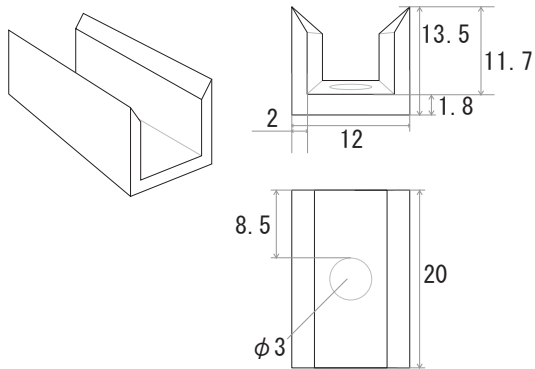

LEDネオンライト M2 シリーズ (単色)

端末処理 : DC プラグ / DC ジャック

LEDネオンライト M2 シリーズ (クリップ)

端末処理 : ケーブル (線出し)

備考

N		G		
M		F		
L		E		
K		D		
J		C		
I		B	19.02.20	図面決定
H		A	18.10.04	図面初回制作
Rev	年月日	変更履歴	名前	Rev 年月日 変更履歴 名前

寸法図 (mm)