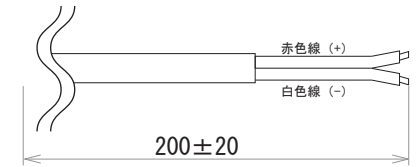

LEDネオンライト M2 シリーズ (単色)

端末処理 : DC プラグ / DC ジャック

LEDネオンライト M2 シリーズ (クリップ)

端末処理 : ケーブル (線出し)

備考

N		G		
M		F		
L		E		
K		D		
J		C		
I		B	19.02.20	図面決定
H		A	18.10.04	図面初回制作
Rev	年月日	変更履歴	名前	Rev 年月日 変更履歴 名前

寸法図 (mm)