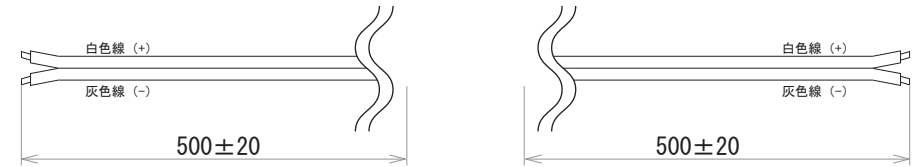

LEDネオンライト M1シリーズ (単色)

端末処理 : DC プラグ / DC ジャック

LEDネオンライト M1シリーズ (クリップ、アルミレール)

端末処理 : ケーブル (線出し)

備考

N				G			
M				F			
L				E			
K				D			
J				C			
I				B	19.02.07	図面決定	K.H
H				A	18.10.04	図面初回制作	K.H
Rev	年月日	変更履歴	名前	Rev	年月日	変更履歴	名前

寸法図 (mm)

名称  
M1シリーズ LEDネオンライト  
左右に曲がるヘビ型

JW-SYSTEM CO., LTD