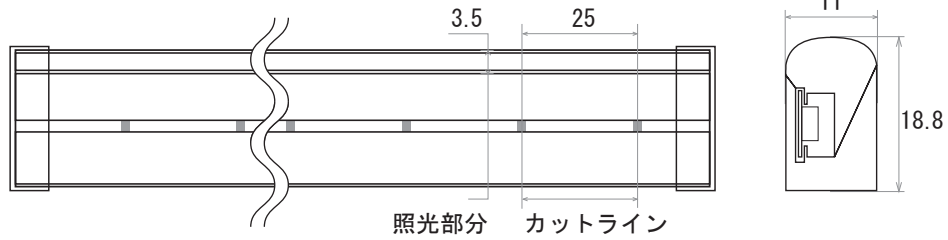

LEDネオンライト M1シリーズ (単色)

端末処理 : DC プラグ / DC ジャック

LEDネオンライト M1シリーズ (クリップ、アルミレール)

端末処理 : ケーブル (線出し)

備考

N				G			
M				F			
L				E			
K				D			
J				C			
I				B	19.02.07	図面決定	K.H
H				A	18.10.04	図面初回制作	K.H
Rev	年月日	変更履歴	名前	Rev	年月日	変更履歴	名前

寸法図 (mm)

名称  
M1シリーズ LEDネオンライト  
左右に曲がるヘビ型

JW-SYSTEM CO., LTD