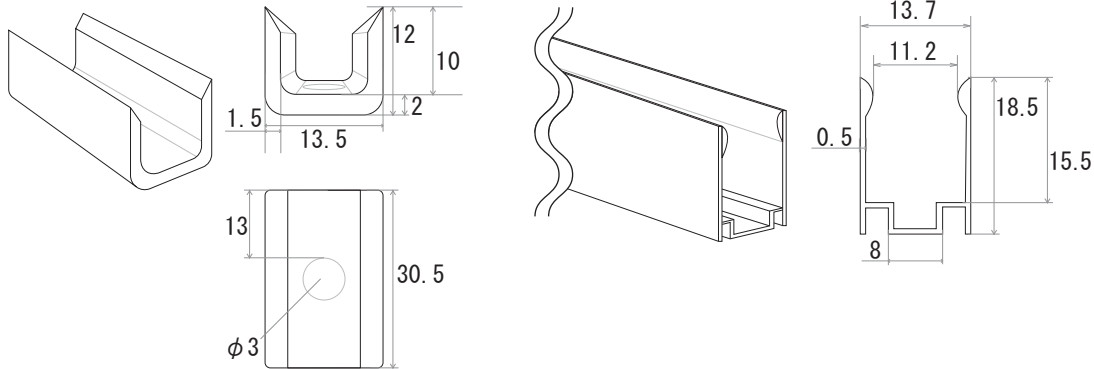

LEDネオンライト M1シリーズ (単色)

端末処理 : DC プラグ / DC ジャック

LEDネオンライト M1シリーズ (クリップ、アルミレール)

端末処理 : ケーブル (線出し)

備考

N				G			
M				F			
L				E			
K				D			
J				C			
I				B	19.02.07	図面決定	K.H
H				A	18.10.04	図面初回制作	K.H
Rev	年月日	変更履歴	名前	Rev	年月日	変更履歴	名前

寸法図 (mm)

名称  
M1シリーズ LEDネオンライト  
左右に曲がるヘビ型

JW-SYSTEM CO., LTD