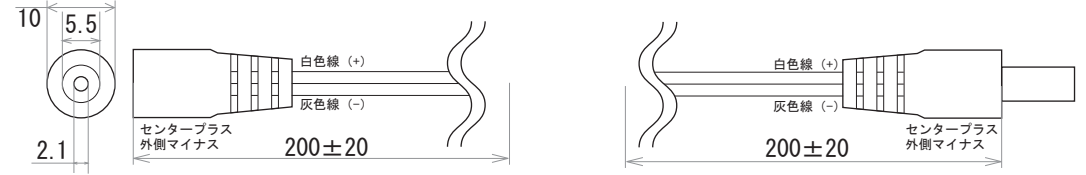

LEDネオンライト M1シリーズ (単色)

端末処理 : DC プラグ / DC ジャック

LEDネオンライト M1シリーズ (クリップ、アルミレール)

端末処理 : ケーブル (線出し)

備考

N				G			
M				F			
L				E			
K				D			
J				C			
I				B	19.02.07	図面決定	K.H
H				A	18.10.04	図面初回制作	K.H
Rev	年月日	変更履歴	名前	Rev	年月日	変更履歴	名前

寸法図 (mm)

名称  
M1シリーズ LEDネオンライト  
左右に曲がるヘビ型

JW-SYSTEM CO., LTD