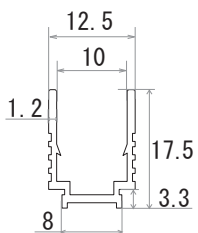

LEDネオンライト M1シリーズ - RGB(クリップ、アルミレール)

備考

N
M
L
K
J
I
H

Rev 年月日

変更履歴

名前

A 19.07.16

Rev 年月日

変更履歴

名前

寸法図(mm)

名称

M1シリーズ(RGB) LEDネオンライト
左右に曲がるへび型

K.H
JW-SYSTEM CO., LTD