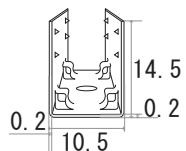

LEDネオンライト M1シリーズ - RGB(クリップ、アルミレール)

備考

N
M
L
K
J
I
H

Rev 年月日

変更履歴

名前

A 19.07.16

Rev 年月日

変更履歴

名前

寸法図(mm)

名称

M1シリーズ(RGB) LEDネオンライト
左右に曲がるへび型

K.H
JW-SYSTEM CO., LTD