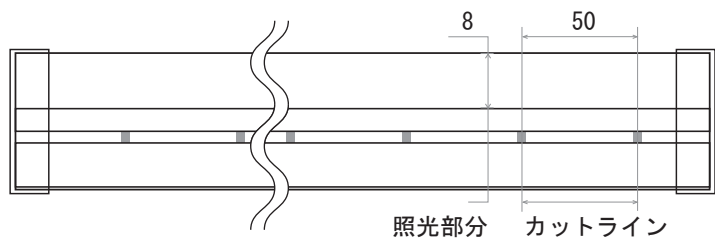

LEDネオンライト M1シリーズ - RGB

端末処理：ケーブル（線出し）

LEDネオンライト M1シリーズ - RGB(クリップ、アルミレール)

備考

N  
M  
L  
K  
J  
I  
H

Rev 年月日

変更履歴

名前

A 19.07.16

Rev 年月日

変更履歴

名前

寸法図(mm)

名称

M1シリーズ(RGB) LEDネオンライト  
左右に曲がるへび型

K.H  
JW-SYSTEM CO., LTD