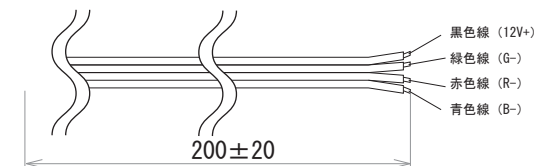

LEDネオンライト M1シリーズ - RGB

端末処理：ケーブル（線出し）

LEDネオンライト M1シリーズ - RGB(クリップ、アルミレール)

備考

N  
M  
L  
K  
J  
I  
H

Rev 年月日

変更履歴

名前

A 19.07.16

Rev 年月日

変更履歴

名前

寸法図(mm)

名称

M1シリーズ(RGB) LEDネオンライト  
左右に曲がるへび型

K.H  
JW-SYSTEM CO., LTD