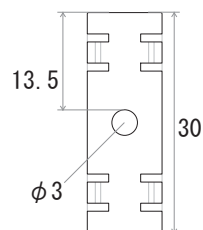

LEDネオンライト M1シリーズ - RGB(クリップ、アルミレール)

備考

N
M
L
K
J
I
H

Rev 年月日

変更履歴

名前

A 19.07.16

Rev 年月日

変更履歴

名前

寸法図(mm)

名称

M1シリーズ(RGB) LEDネオンライト
左右に曲がるへび型

K.H
JW-SYSTEM CO., LTD