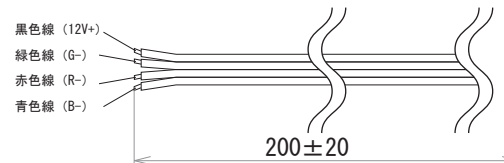

LEDネオンライト M1シリーズ - RGB

端末処理：ケーブル（線出し）

LEDネオンライト M1シリーズ - RGB(クリップ、アルミレール)

備考

N  
M  
L  
K  
J  
I  
H

Rev 年月日

変更履歴

名前

A 19.07.16

Rev 年月日

変更履歴

名前

寸法図(mm)

名称

M1シリーズ(RGB) LEDネオンライト  
左右に曲がるへび型

K.H  
JW-SYSTEM CO., LTD