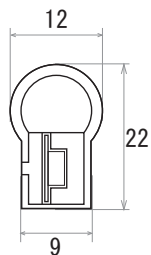

LEDネオンライト M1シリーズ - RGB