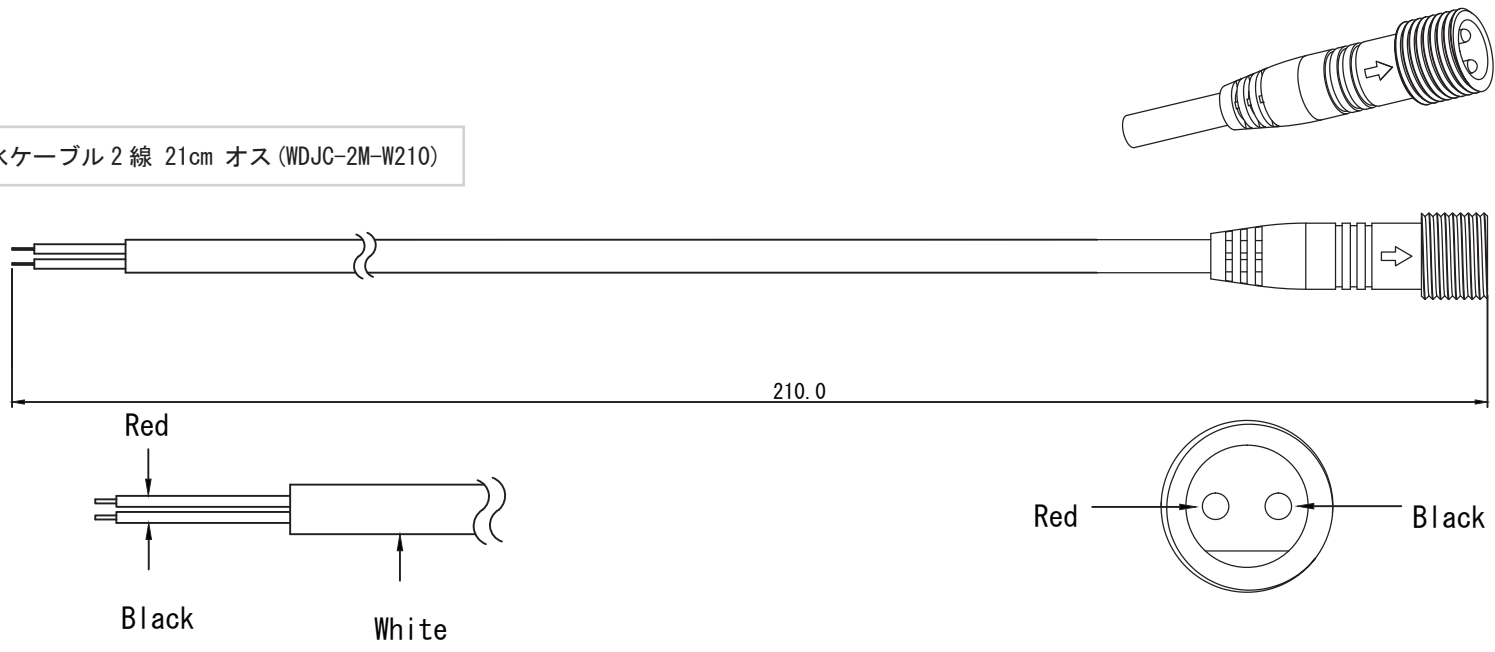

防水ケーブル 2線 21cm メス (WDJC-2F-W210)

防水ケーブル 2線 21cm オス (WDJC-2M-W210)

	備考	N		G				寸法図 (mm)
	型名	M		F				
	線材	L		E				名称
	AWGサイズ	K		D				
		J		C				2線防水ケーブル21cm
		I		B				
		H		A	17.09.25	図面初回制作	比嘉	JW-SYSTEM CO., LTD
	Rev	年月日	変更履歴	名前	Rev	年月日	変更履歴	