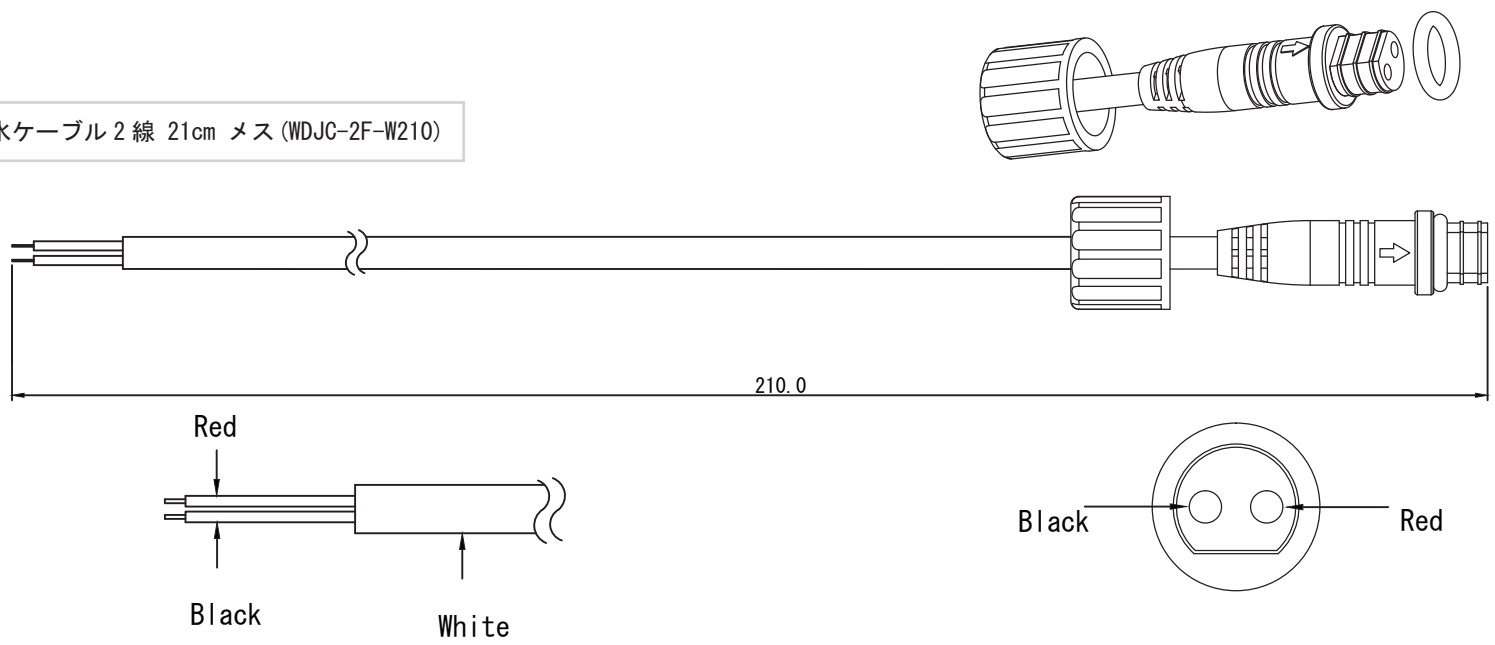

防水ケーブル 2線 21cm メス (WDJC-2F-W210)

防水ケーブル 2線 21cm オス (WDJC-2M-W210)

	備考	N		G				寸法図 (mm)
	型名	M		F				
	線材	L		E				名称
	AWGサイズ	K		D				
		J		C				2線防水ケーブル21cm
		I		B				
		H		A	17.09.25	図面初回制作	比嘉	JW-SYSTEM CO., LTD
	Rev	年月日	変更履歴	名前	Rev	年月日	変更履歴	