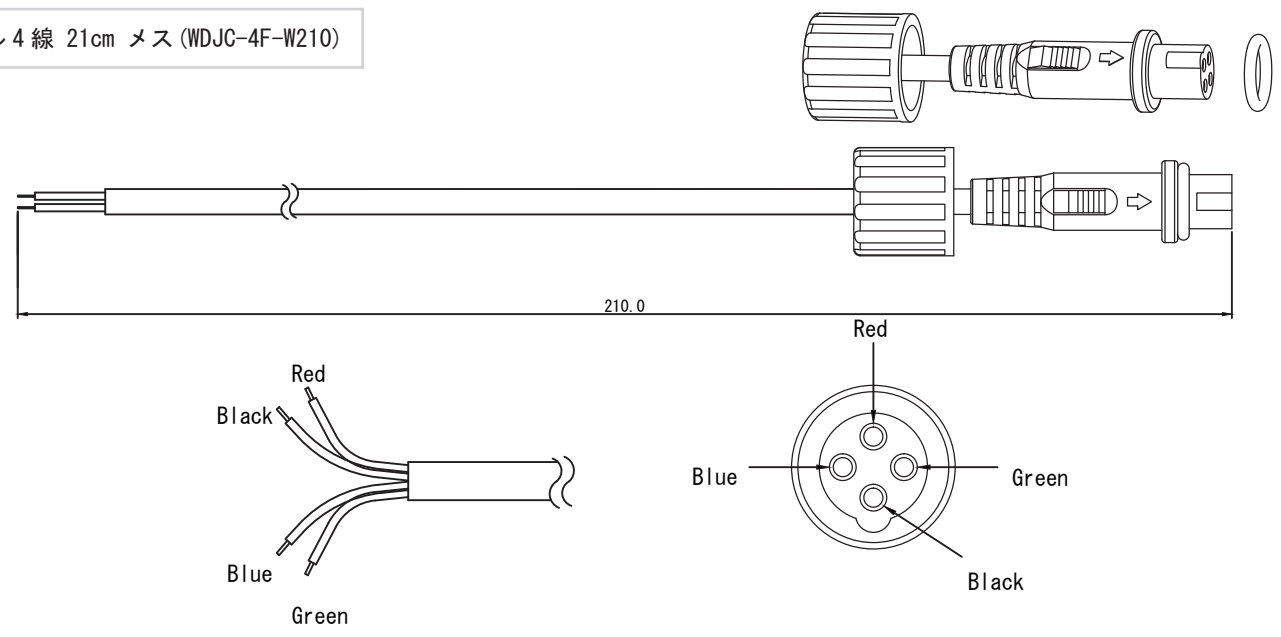

防水ケーブル 4線 21cm メス (WDJC-4F-W210)

防水ケーブル 4線 21cm オス (WDJC-4M-W210)

		備考	N			G			寸法図 (mm)
	型名	WDJC-4M-W210, WDJC-4F-W210	M			F			
	線材	AHM/2464/VN-1/22AWG/300V/80℃ (インナー線: Black, Red, green, blue)	L			E			名称
	AWGサイズ	22AWG	K			D			
			J			C			4線防水ケーブル21cm
			I			B			
			H			A	17.09.25	図面初回制作	比嘉
	Rev	年月日	変更履歴	名前	Rev	年月日	変更履歴	名前	