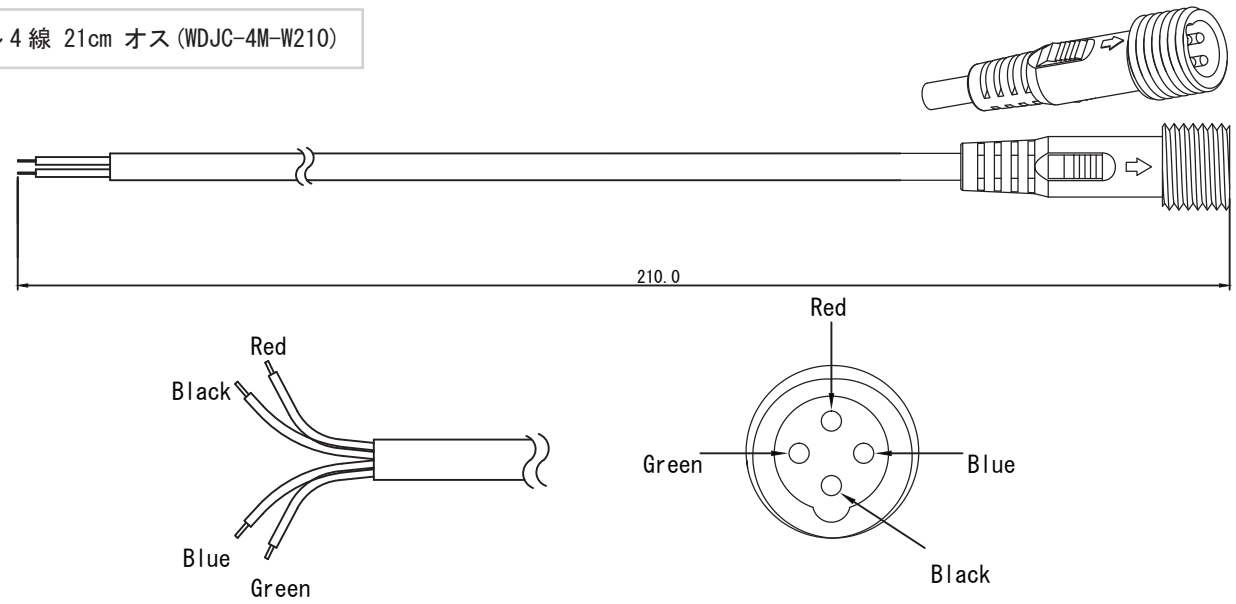

防水ケーブル 4線 21cm メス (WDJC-4F-W210)

防水ケーブル 4線 21cm オス (WDJC-4M-W210)

		備考	N			G			寸法図 (mm)
	型名	WDJC-4M-W210, WDJC-4F-W210	M			F			
	線材	AHM/2464/VN-1/22AWG/300V/80℃ (インナー線: Black, Red, green, blue)	L			E			名称
	AWGサイズ	22AWG	K			D			
			J			C			4線防水ケーブル21cm
			I			B			
			H			A	17.09.25	図面初回制作	比嘉
	Rev	年月日	変更履歴	名前	Rev	年月日	変更履歴	名前	