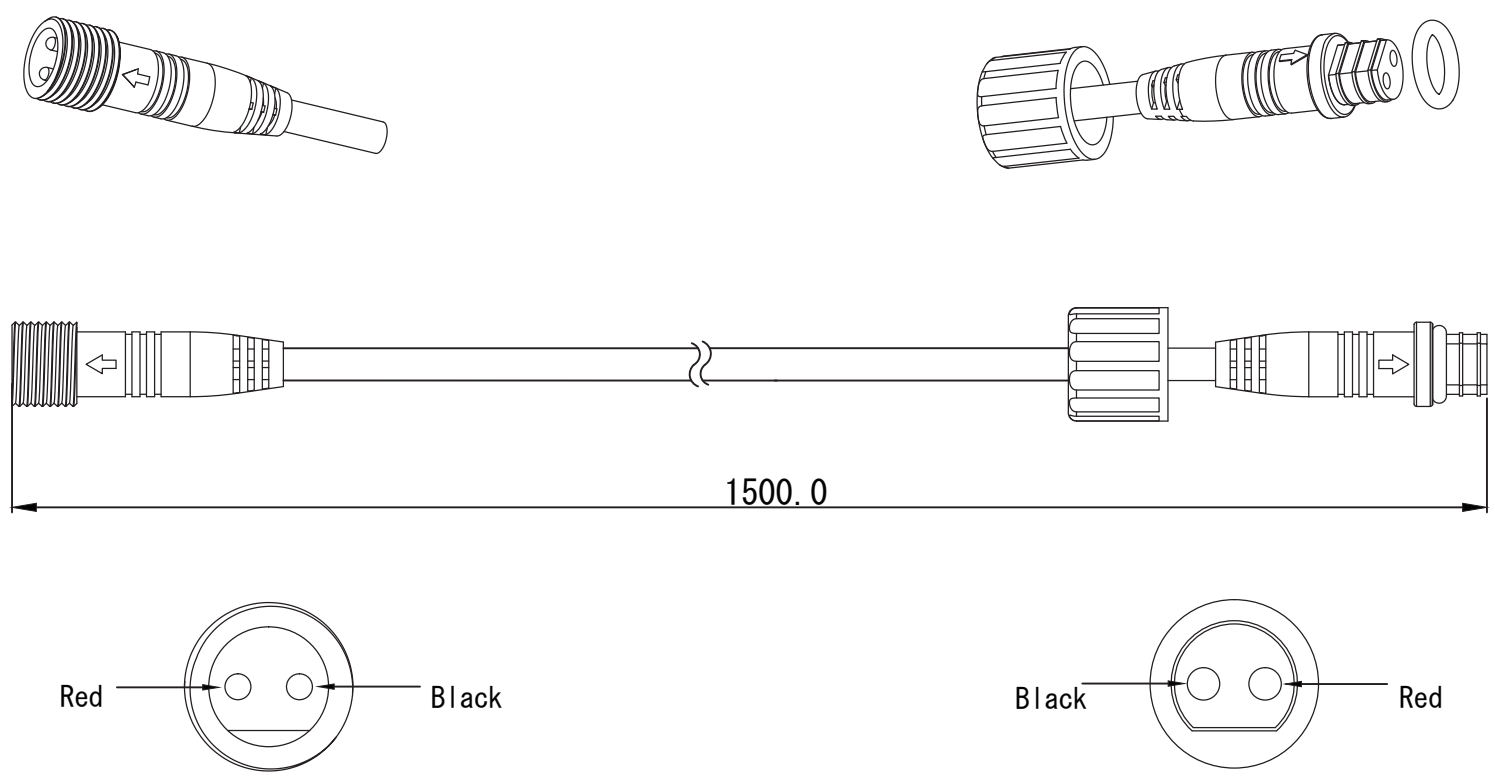

防水延長ケーブル 2 線 150cm (WDJC-2E-W1500)

	備考		N		G			寸法図 (mm)
	型名	WDJC-2E-W1500	M		F			
	線材	AHM/2464/VB-1/20AWG/300V/80℃ (インナー線: Black, Red)	L		E			名称
	規格サイズ	20BANG	K		D			
			J		C			2線防水延長ケーブル150cm
			I		B			
			H		A	17.09.25	図面初回制作	比嘉
	Rev	年月日	変更履歴	名前	Rev	年月日	変更履歴	