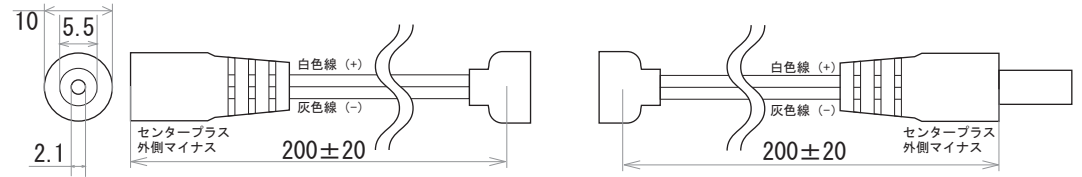

保護種類：非防水・ジェル防水

端末処理：DC プラグ / DC ジャック

保護種類：チューブ防水・完全防水

端末処理：ケーブル（線出し）

端末処理：コネクタ（メス・オス）

端末処理：4PIN

端末処理：防水（メス・オス）

備考

N		G	
M		F	
L		E	
K		D	
J		C	
I		B	19.01.24 図面改定 K.H
H		A	15.06.09 図面初回制作 K.H
Rev	年月日	変更履歴	名前

寸法図 (mm)

名称  
12V仕様 LEDテープ 単色系  
5730シリーズ 60leds/m

JW-SYSTEM CO., LTD