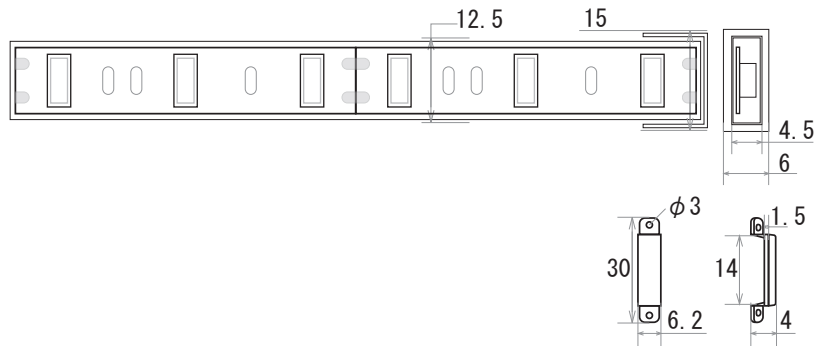

保護種類：非防水・ジェル防水

端末処理：DC プラグ / DC ジャック

保護種類：チューブ防水・完全防水

端末処理：ケーブル（線出し）

端末処理：コネクタ（メス・オス）

端末処理：4PIN

端末処理：防水（メス・オス）

備考

N		G	
M		F	
L		E	
K		D	
J		C	
I		B	19.01.24 図面改定 K.H
H		A	15.06.09 図面初回制作 K.H
Rev	年月日	変更履歴	名前

寸法図 (mm)

名称  
12V仕様 LEDテープ 単色系  
5730シリーズ 60leds/m

JW-SYSTEM CO., LTD