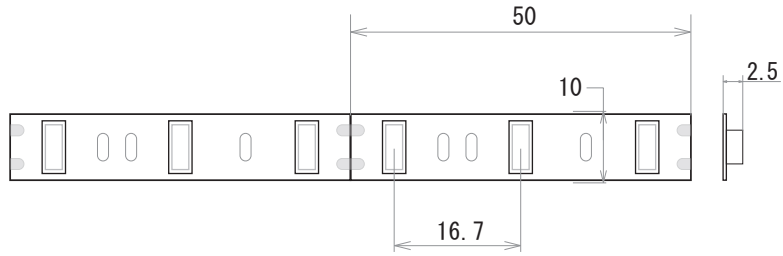

保護種類：非防水・ジェル防水

端末処理：DC プラグ / DC ジャック

保護種類：チューブ防水・完全防水

端末処理：ケーブル（線出し）

端末処理：コネクタ（メス・オス）

端末処理：4PIN

端末処理：防水（メス・オス）

備考

N		G	
M		F	
L		E	
K		D	
J		C	
I		B	19.01.24 図面改定 K.H
H		A	15.06.09 図面初回制作 K.H
Rev	年月日	変更履歴	名前

寸法図 (mm)

名称  
12V仕様 LEDテープ 単色系  
5730シリーズ 60leds/m

JW-SYSTEM CO., LTD