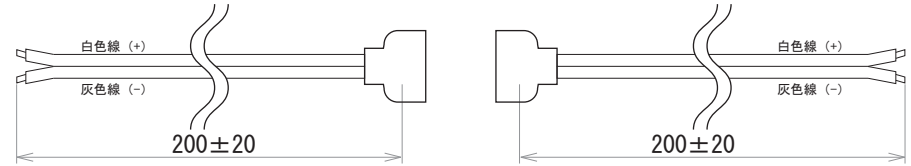

保護種類：非防水・ジェル防水

端末処理：DC プラグ / DC ジャック

保護種類：チューブ防水・完全防水

端末処理：ケーブル（線出し）

端末処理：コネクタ（メス・オス）

端末処理：4PIN

端末処理：防水（メス・オス）

備考

N		G	
M		F	
L		E	
K		D	
J		C	
I		B	19.01.24 図面改定 K.H
H		A	15.06.09 図面初回制作 K.H
Rev	年月日	変更履歴	名前

寸法図 (mm)

名称  
12V仕様 LEDテープ 単色系  
5730シリーズ 60leds/m

JW-SYSTEM CO., LTD