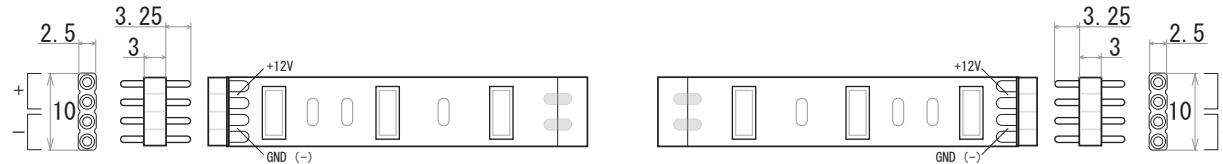

保護種類：非防水・ジェル防水

端末処理：DC プラグ / DC ジャック

保護種類：チューブ防水・完全防水

端末処理：ケーブル（線出し）

端末処理：コネクタ（メス・オス）

端末処理：4PIN

端末処理：防水（メス・オス）

備考

N		G	
M		F	
L		E	
K		D	
J		C	
I		B	19.01.24 図面改定 K.H
H		A	15.06.09 図面初回制作 K.H
Rev	年月日	変更履歴	名前

寸法図 (mm)

名称  
12V仕様 LEDテープ 単色系  
5730シリーズ 60leds/m

JW-SYSTEM CO., LTD