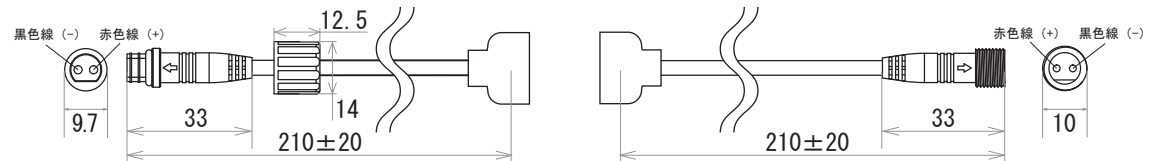

保護種類：非防水・ジェル防水

端末処理：DC プラグ / DC ジャック

保護種類：チューブ防水・完全防水

端末処理：ケーブル（線出し）

端末処理：コネクタ（メス・オス）

端末処理：4PIN

端末処理：防水（メス・オス）

備考

N		G	
M		F	
L		E	
K		D	
J		C	
I		B	19.01.24 図面改定 K.H
H		A	15.06.09 図面初回制作 K.H
Rev	年月日	変更履歴	名前

寸法図 (mm)

名称  
12V仕様 LEDテープ 単色系  
5730シリーズ 60leds/m

JW-SYSTEM CO., LTD