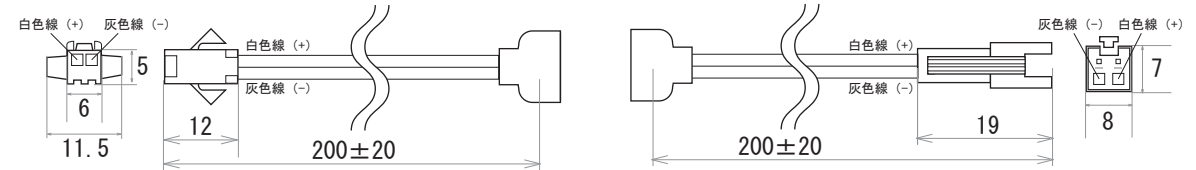

保護種類：非防水・ジェル防水

端末処理：DC プラグ / DC ジャック

保護種類：チューブ防水・完全防水

端末処理：ケーブル（線出し）

端末処理：コネクタ（メス・オス）

端末処理：4PIN

端末処理：防水（メス・オス）

備考

N		G	
M		F	
L		E	
K		D	
J		C	
I		B	19.01.24 図面改定 K.H
H		A	15.06.09 図面初回制作 K.H
Rev	年月日	変更履歴	名前

寸法図 (mm)

名称  
12V仕様 LEDテープ 単色系  
5730シリーズ 60leds/m

JW-SYSTEM CO., LTD