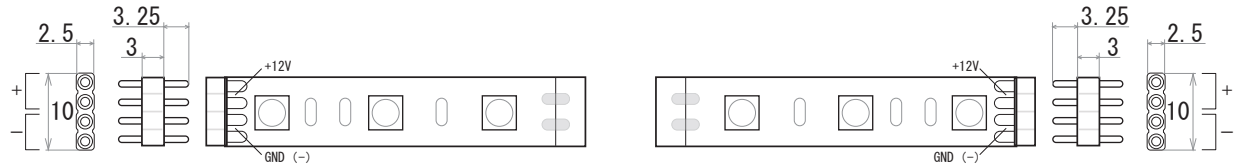

保護種類：非防水・ジェル防水

保護種類：チューブ防水・完全防水

端末処理：DC プラグ / DC ジャック

端末処理：ケーブル（線出し）

端末処理：コネクタ（メス・オス）

端末処理：4PIN

端末処理：防水（メス・オス）

備考

N		G	
M		F	
L		E	
K		D	
J		C	19.01.24 図面改定 K.H
I		B	18.08.08 図面改定 K.H
H		A	15.06.09 図面初回制作 K.H
Rev	年月日	変更履歴	名前

寸法図(mm)

名称
12V仕様 LEDテープ 単色系
5050シリーズ 60leds/m

JW-SYSTEM CO., LTD