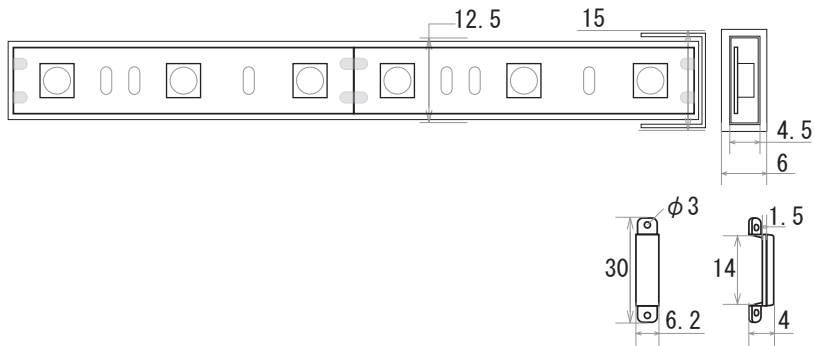

保護種類：非防水・ジェル防水

保護種類：チューブ防水・完全防水

端末処理：DC プラグ / DC ジャック

端末処理：ケーブル（線出し）

端末処理：コネクタ（メス・オス）

端末処理：4PIN

端末処理：防水（メス・オス）

備考

N		G	
M		F	
L		E	
K		D	
J		C	19.01.24 図面改定 K.H
I		B	18.08.08 図面改定 K.H
H		A	15.06.09 図面初回制作 K.H
Rev	年月日	変更履歴	名前

寸法図(mm)

名称
12V仕様 LEDテープ 単色系
5050シリーズ 60leds/m

JW-SYSTEM CO., LTD