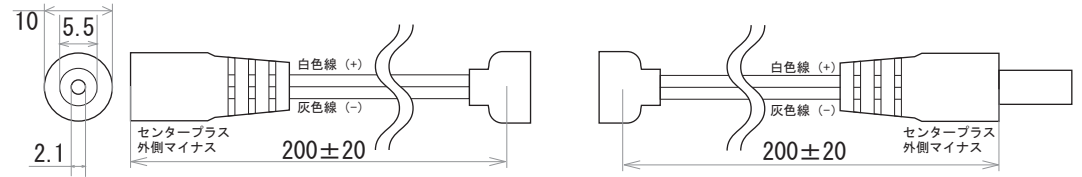

保護種類：非防水・ジェル防水

保護種類：チューブ防水・完全防水

端末処理：DC プラグ / DC ジャック

端末処理：ケーブル（線出し）

端末処理：コネクタ（メス・オス）

端末処理：4PIN

端末処理：防水（メス・オス）

備考

N		G	
M		F	
L		E	
K		D	
J		C	19.01.24 図面改定 K.H
I		B	18.08.08 図面改定 K.H
H		A	15.06.09 図面初回制作 K.H
Rev	年月日	変更履歴	名前

寸法図(mm)

名称
12V仕様 LEDテープ 単色系
5050シリーズ 60leds/m

JW-SYSTEM CO., LTD