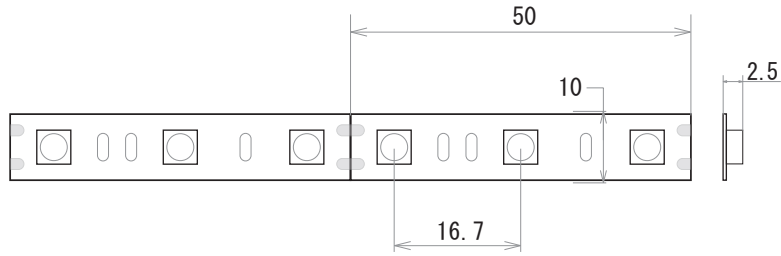

保護種類：非防水・ジェル防水

保護種類：チューブ防水・完全防水

端末処理：DC プラグ / DC ジャック

端末処理：ケーブル（線出し）

端末処理：コネクタ（メス・オス）

端末処理：4PIN

端末処理：防水（メス・オス）

備考

N		G	
M		F	
L		E	
K		D	
J		C	19.01.24 図面改定 K.H
I		B	18.08.08 図面改定 K.H
H		A	15.06.09 図面初回制作 K.H
Rev	年月日	変更履歴	名前

寸法図(mm)

名称
12V仕様 LEDテープ 単色系
5050シリーズ 60leds/m

JW-SYSTEM CO., LTD