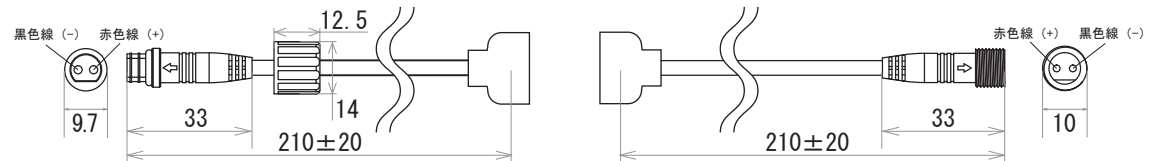

保護種類：非防水・ジェル防水

保護種類：チューブ防水・完全防水

端末処理：DC プラグ / DC ジャック

端末処理：ケーブル（線出し）

端末処理：コネクタ（メス・オス）

端末処理：4PIN

端末処理：防水（メス・オス）

備考

N		G	
M		F	
L		E	
K		D	
J		C	19.01.24 図面改定 K.H
I		B	18.08.08 図面改定 K.H
H		A	15.06.09 図面初回制作 K.H
Rev	年月日	変更履歴	名前

寸法図(mm)

名称
12V仕様 LEDテープ 単色系
5050シリーズ 60leds/m

JW-SYSTEM CO., LTD