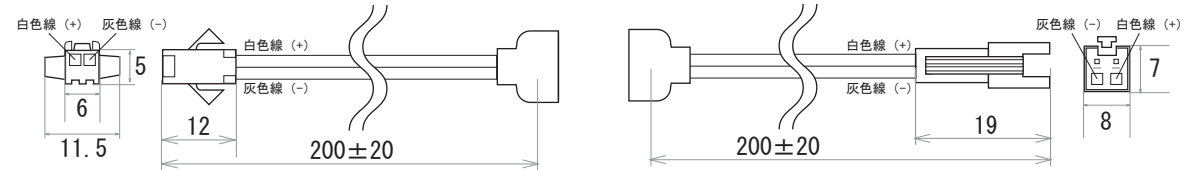

保護種類：非防水・ジェル防水

保護種類：チューブ防水・完全防水

端末処理：DC プラグ / DC ジャック

端末処理：ケーブル（線出し）

端末処理：コネクタ（メス・オス）

端末処理：4PIN

端末処理：防水（メス・オス）

備考

N		G	
M		F	
L		E	
K		D	
J		C	19.01.24 図面改定 K.H
I		B	18.08.08 図面改定 K.H
H		A	15.06.09 図面初回制作 K.H
Rev	年月日	変更履歴	名前

寸法図(mm)

名称
12V仕様 LEDテープ 単色系
5050シリーズ 60leds/m

JW-SYSTEM CO., LTD