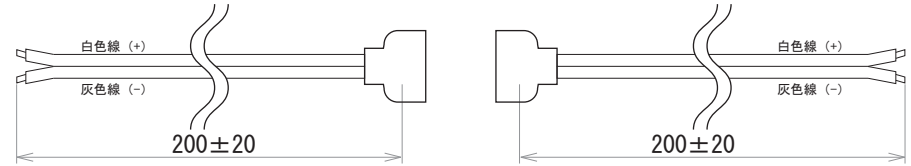

保護種類：非防水・ジェル防水

保護種類：チューブ防水・完全防水

端末処理：DC プラグ / DC ジャック

端末処理：ケーブル（線出し）

端末処理：コネクタ（メス・オス）

端末処理：4PIN

端末処理：防水（メス・オス）

備考

N		G	
M		F	
L		E	
K		D	
J		C	19.01.24 図面改定 K.H
I		B	18.08.08 図面改定 K.H
H		A	15.06.09 図面初回制作 K.H
Rev	年月日	変更履歴	名前

寸法図(mm)

名称
12V仕様 LEDテープ 単色系
5050シリーズ 60leds/m

JW-SYSTEM CO., LTD