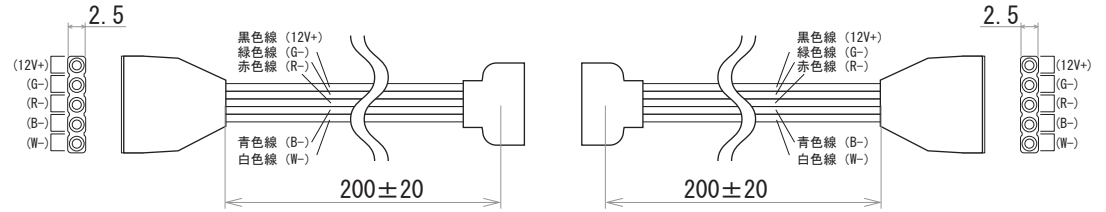

保護種類：非防水・ジェル防水

端末処理：ケーブル（線出し）

保護種類：チューブ防水・完全防水

端末処理：コネクタ（メス・オス）

端末処理：5PIN リード線

備考

N				G		
M				F		
L				E		
K				D	19.01.25	図面改定 K.H
J				C	17.10.04	図面改定 K.H
I				B	16.12.16	図面改定 K.H
H				A	15.06.09	図面初回制作 K.H
Rev	年月日	変更履歴	名前	Rev	年月日	変更履歴

寸法図(mm)

名称
12V仕様 LEDテープ RGBW系
5050シリーズ 60leds/m

JW-SYSTEM CO., LTD