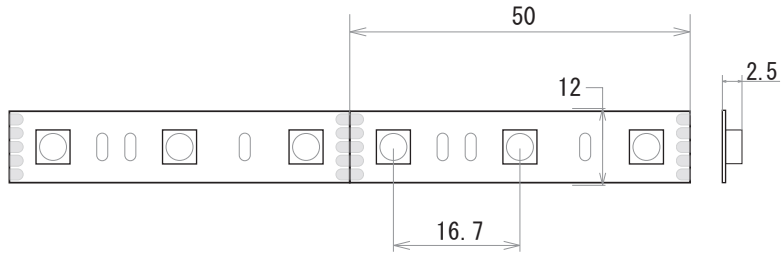

保護種類：非防水・ジェル防水

端末処理：ケーブル（線出し）

保護種類：チューブ防水・完全防水

端末処理：コネクタ（メス・オス）

端末処理：5PIN リード線

備考

N				G		
M				F		
L				E		
K				D	19.01.25	図面改定 K.H
J				C	17.10.04	図面改定 K.H
I				B	16.12.16	図面改定 K.H
H				A	15.06.09	図面初回制作 K.H
Rev	年月日	変更履歴	名前	Rev	年月日	変更履歴

寸法図(mm)

名称
12V仕様 LEDテープ RGBW系
5050シリーズ 60leds/m

JW-SYSTEM CO., LTD