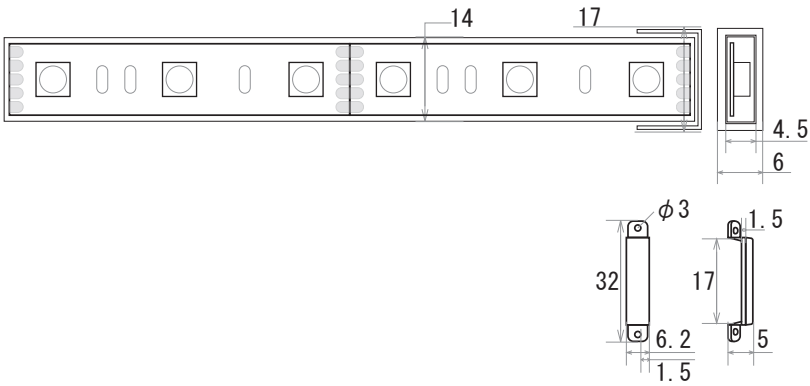

保護種類：非防水・ジェル防水

端末処理：ケーブル（線出し）

保護種類：チューブ防水・完全防水

端末処理：コネクタ（メス・オス）

端末処理：5PIN リード線

備考

N				G		
M				F		
L				E		
K				D	19.01.25	図面改定 K.H
J				C	17.10.04	図面改定 K.H
I				B	16.12.16	図面改定 K.H
H				A	15.06.09	図面初回制作 K.H
Rev	年月日	変更履歴	名前	Rev	年月日	変更履歴

寸法図(mm)

名称
12V仕様 LEDテープ RGBW系
5050シリーズ 60leds/m

JW-SYSTEM CO., LTD