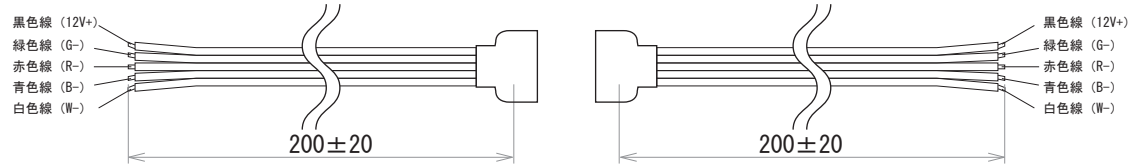

保護種類：非防水・ジェル防水

端末処理：ケーブル（線出し）

保護種類：チューブ防水・完全防水

端末処理：コネクタ（メス・オス）

端末処理：5PIN リード線

備考

N				G		
M				F		
L				E		
K				D	19.01.25	図面改定 K.H
J				C	17.10.04	図面改定 K.H
I				B	16.12.16	図面改定 K.H
H				A	15.06.09	図面初回制作 K.H
Rev	年月日	変更履歴	名前	Rev	年月日	変更履歴

寸法図(mm)

名称
12V仕様 LEDテープ RGBW系
5050シリーズ 60leds/m

JW-SYSTEM CO., LTD