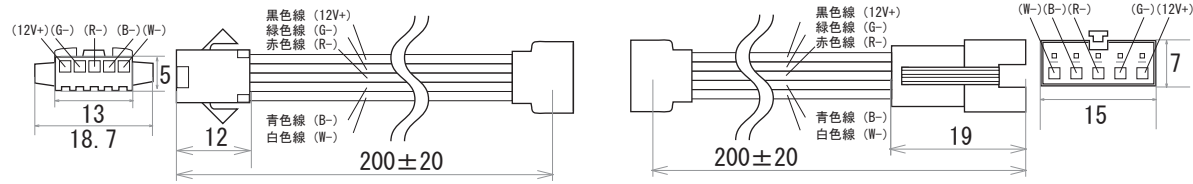

保護種類：非防水・ジェル防水

端末処理：ケーブル（線出し）

保護種類：チューブ防水・完全防水

端末処理：コネクタ（メス・オス）

端末処理：5PIN リード線

備考

N				G		
M				F		
L				E		
K				D	19.01.25	図面改定 K.H
J				C	17.10.04	図面改定 K.H
I				B	16.12.16	図面改定 K.H
H				A	15.06.09	図面初回制作 K.H
Rev	年月日	変更履歴	名前	Rev	年月日	変更履歴

寸法図(mm)

名称
12V仕様 LEDテープ RGBW系
5050シリーズ 60leds/m

JW-SYSTEM CO., LTD