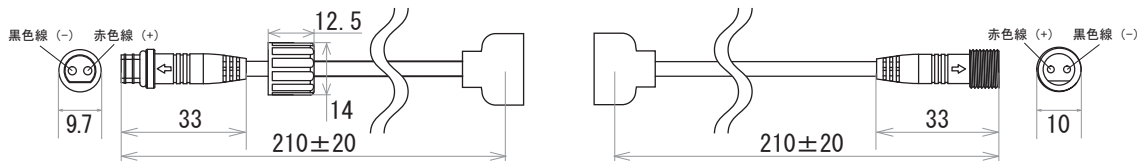

保護種類：非防水・ジェル防水

保護種類：チューブ防水・完全防水

端末処理：DC プラグ / DC ジャック

端末処理：ケーブル（線出し）

端末処理：コネクタ（メス・オス）

端末処理：4PIN

端末処理：防水（メス・オス）

備考