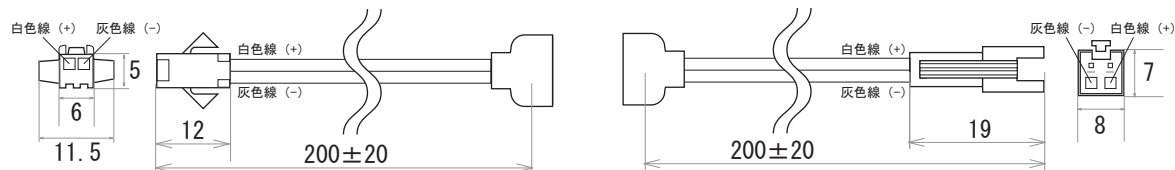

保護種類：非防水・ジェル防水

保護種類：チューブ防水・完全防水

端末処理：DC プラグ / DC ジャック

端末処理：ケーブル（線出し）

端末処理：コネクタ（メス・オス）

端末処理：4PIN

端末処理：防水（メス・オス）

備考