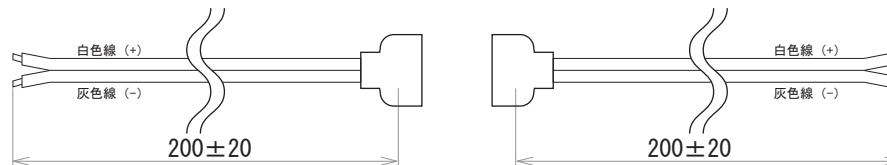

保護種類：非防水・ジェル防水

保護種類：チューブ防水・完全防水

端末処理：DC プラグ / DC ジャック

端末処理：ケーブル（線出し）

端末処理：コネクタ（メス・オス）

端末処理：4PIN

端末処理：防水（メス・オス）

備考