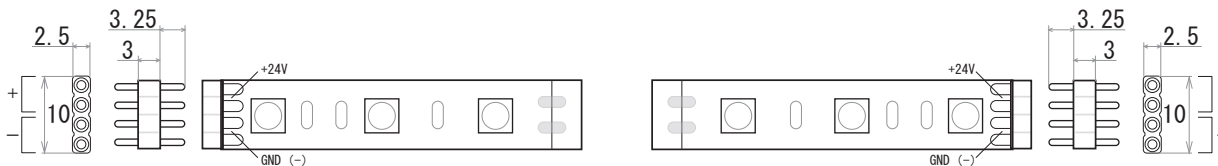

保護種類：非防水・ジェル防水

保護種類：チューブ防水・完全防水

端末処理：DC プラグ / DC ジャック

端末処理：ケーブル（線出し）

端末処理：コネクタ（メス・オス）

端末処理：4PIN

端末処理：防水（メス・オス）

備考