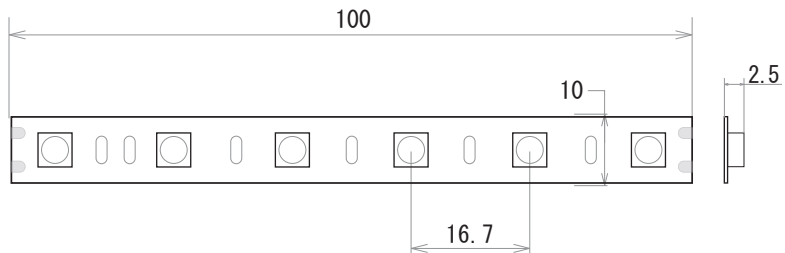

保護種類：非防水・ジェル防水

保護種類：チューブ防水・完全防水

端末処理：DC プラグ / DC ジャック

端末処理：ケーブル（線出し）

端末処理：コネクタ（メス・オス）

端末処理：4PIN

端末処理：防水（メス・オス）

備考