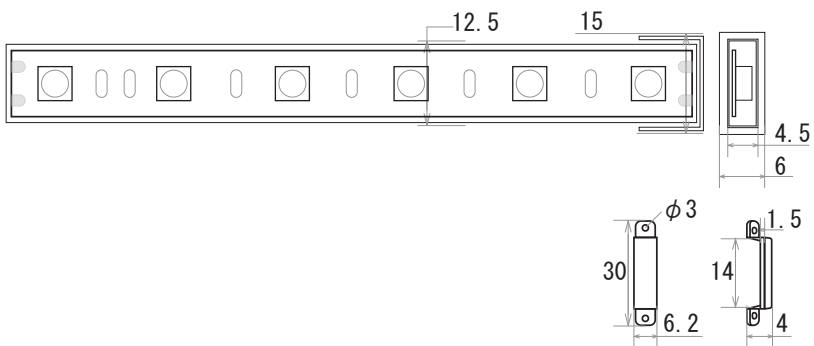

保護種類：非防水・ジェル防水

保護種類：チューブ防水・完全防水

端末処理：DC プラグ / DC ジャック

端末処理：ケーブル（線出し）

端末処理：コネクタ（メス・オス）

端末処理：4PIN

端末処理：防水（メス・オス）

備考