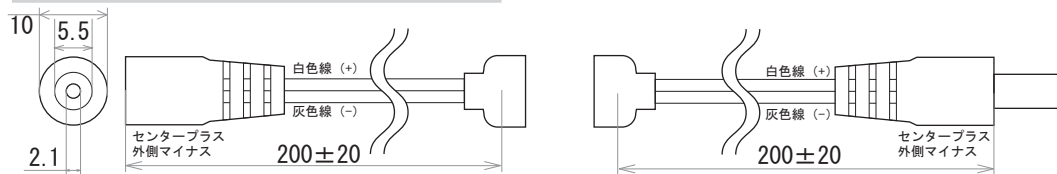

保護種類：非防水・ジェル防水

保護種類：チューブ防水・完全防水

端末処理：DC プラグ / DC ジャック

端末処理：ケーブル（線出し）

端末処理：コネクタ（メス・オス）

端末処理：4PIN

端末処理：防水（メス・オス）

備考