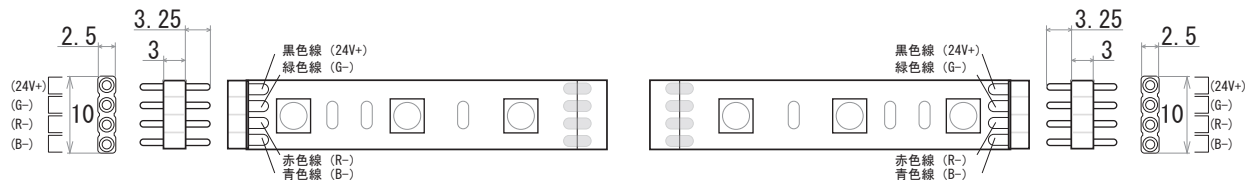

保護種類：非防水・ジェル防水

保護種類：チューブ防水・完全防水

端末処理：ケーブル（線出し）

端末処理：コネクタ（メス・オス）

端末処理：4PIN

端末処理：防水（メス・オス）

備考

N		G	
M		F	
L		E	
K		D	
J		C	
I		B	19.01.23 図面初回制作 K.H
H		A	17.10.12 図面初回制作 K.H
Rev	年月日	変更履歴	名前

寸法図 (mm)

名称
24V仕様 LEDテープ RGB系
5050シリーズ 60leds/m

JW-SYSTEM CO., LTD