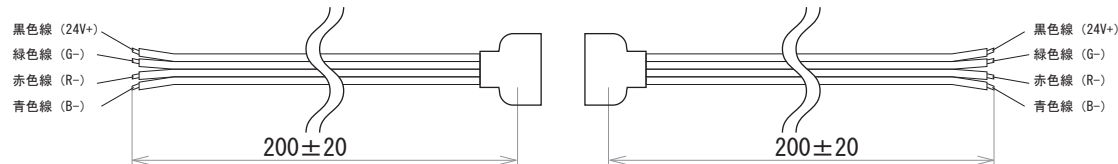

保護種類：非防水・ジェル防水

保護種類：チューブ防水・完全防水

端末処理：ケーブル（線出し）

端末処理：コネクタ（メス・オス）

端末処理：4PIN

端末処理：防水（メス・オス）

備考

N		G	
M		F	
L		E	
K		D	
J		C	
I		B	19.01.23 図面初回制作 K.H
H		A	17.10.12 図面初回制作 K.H
Rev	年月日	変更履歴	名前

寸法図 (mm)

名称
24V仕様 LEDテープ RGB系
5050シリーズ 60leds/m

JW-SYSTEM CO., LTD