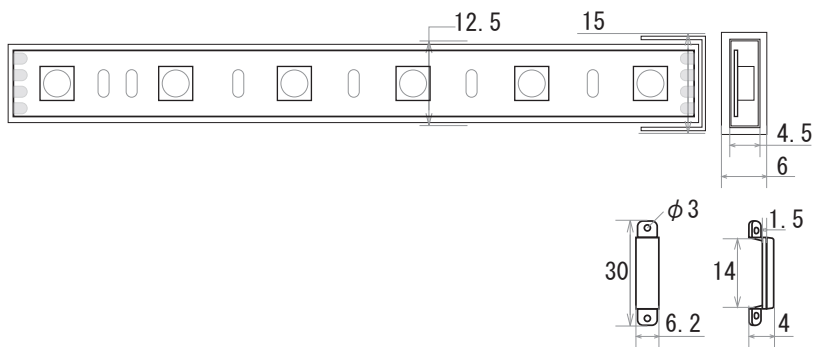

保護種類：非防水・ジェル防水

保護種類：チューブ防水・完全防水

端末処理：ケーブル（線出し）

端末処理：コネクタ（メス・オス）

端末処理：4PIN

端末処理：防水（メス・オス）

備考

N		G	
M		F	
L		E	
K		D	
J		C	
I		B	19.01.23 図面初回制作 K.H
H		A	17.10.12 図面初回制作 K.H
Rev	年月日	変更履歴	名前

寸法図 (mm)

名称
24V仕様 LEDテープ RGB系
5050シリーズ 60leds/m

JW-SYSTEM CO., LTD