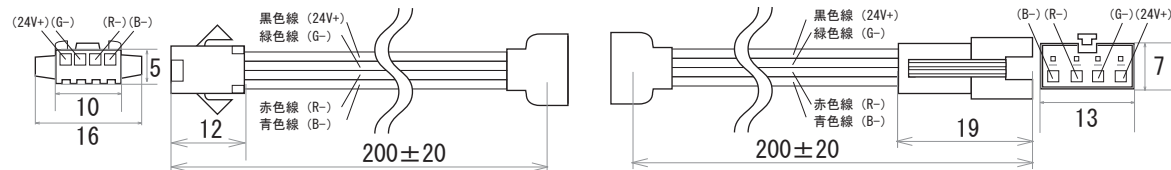

保護種類：非防水・ジェル防水

保護種類：チューブ防水・完全防水

端末処理：ケーブル（線出し）

端末処理：コネクタ（メス・オス）

端末処理：4PIN

端末処理：防水（メス・オス）

備考

N		G	
M		F	
L		E	
K		D	
J		C	
I		B	19.01.23 図面初回制作 K.H
H		A	17.10.12 図面初回制作 K.H
Rev	年月日	変更履歴	名前

寸法図 (mm)

名称
24V仕様 LEDテープ RGB系
5050シリーズ 60leds/m

JW-SYSTEM CO., LTD