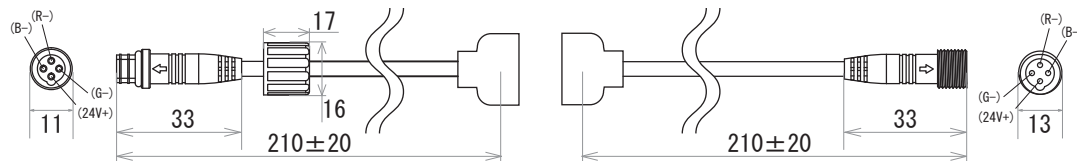

保護種類：非防水・ジェル防水

保護種類：チューブ防水・完全防水

端末処理：ケーブル（線出し）

端末処理：コネクタ（メス・オス）

端末処理：4PIN

端末処理：防水（メス・オス）

備考

N		G	
M		F	
L		E	
K		D	
J		C	
I		B	19.01.23 図面初回制作 K.H
H		A	17.10.12 図面初回制作 K.H
Rev	年月日	変更履歴	名前

寸法図 (mm)

名称
24V仕様 LEDテープ RGB系
5050シリーズ 60leds/m

JW-SYSTEM CO., LTD