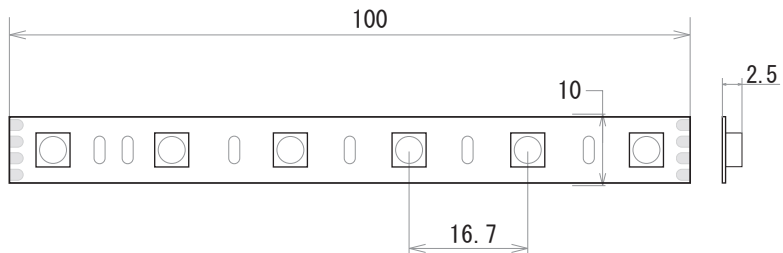

保護種類：非防水・ジェル防水

保護種類：チューブ防水・完全防水

端末処理：ケーブル（線出し）

端末処理：コネクタ（メス・オス）

端末処理：4PIN

端末処理：防水（メス・オス）

備考

N		G	
M		F	
L		E	
K		D	
J		C	
I		B	19.01.23 図面初回制作 K.H
H		A	17.10.12 図面初回制作 K.H
Rev	年月日	変更履歴	名前

寸法図 (mm)

名称
24V仕様 LEDテープ RGB系
5050シリーズ 60leds/m

JW-SYSTEM CO., LTD