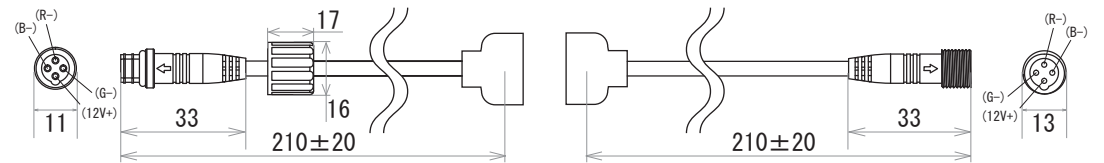

保護種類：非防水

保護種類：チューブ防水

端末処理：ケーブル（線出し）

端末処理：コネクタ（メス・オス）

端末処理：4PIN

端末処理：防水（メス・オス）

備考

N		G	
M		F	
L		E	
K		D	
J		C	
I		B	
H		A	19.02.05 図面初回制作
Rev	年月日	変更履歴	名前
			K.H

寸法図 (mm)

名称
12V仕様 LEDテープ RGB系
3535シリーズ 120leds/m

JW-SYSTEM CO., LTD