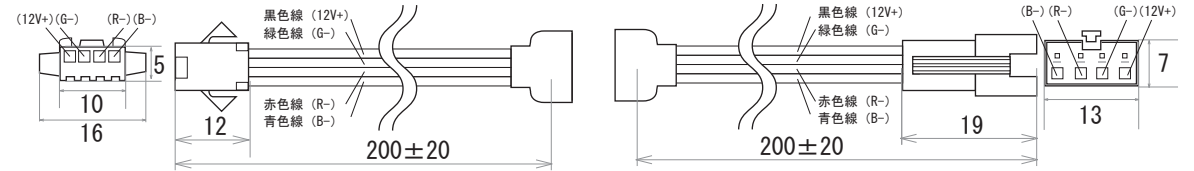

保護種類：非防水

保護種類：チューブ防水

端末処理：ケーブル（線出し）

端末処理：コネクタ（メス・オス）

端末処理：4PIN

端末処理：防水（メス・オス）

備考

N		G	
M		F	
L		E	
K		D	
J		C	
I		B	
H		A	19.02.05 図面初回制作
Rev	年月日	変更履歴	名前
			K.H

寸法図 (mm)

名称
12V仕様 LEDテープ RGB系
3535シリーズ 120leds/m

JW-SYSTEM CO., LTD