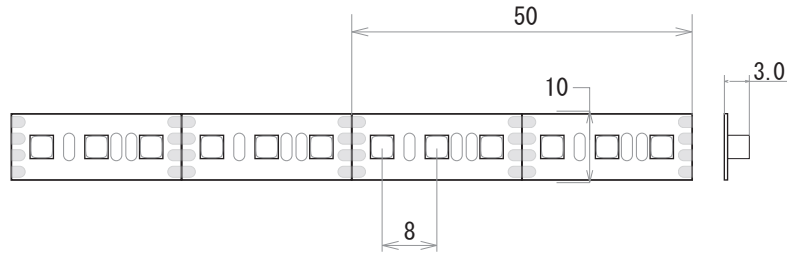

保護種類：非防水

保護種類：チューブ防水

端末処理：ケーブル（線出し）

端末処理：コネクタ（メス・オス）

端末処理：4PIN

端末処理：防水（メス・オス）

備考

N		G	
M		F	
L		E	
K		D	
J		C	
I		B	
H		A	19.02.05 図面初回制作
Rev	年月日	変更履歴	名前
			K.H

寸法図 (mm)

名称
12V仕様 LEDテープ RGB系
3535シリーズ 120leds/m

JW-SYSTEM CO., LTD