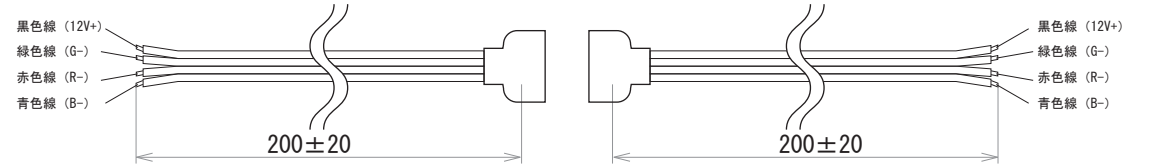

保護種類：非防水

保護種類：チューブ防水

端末処理：ケーブル（線出し）

端末処理：コネクタ（メス・オス）

端末処理：4PIN

端末処理：防水（メス・オス）

備考

N		G	
M		F	
L		E	
K		D	
J		C	
I		B	
H		A	19.02.05 図面初回制作
Rev	年月日	変更履歴	名前
			K.H

寸法図 (mm)

名称
12V仕様 LEDテープ RGB系
3535シリーズ 120leds/m

JW-SYSTEM CO., LTD