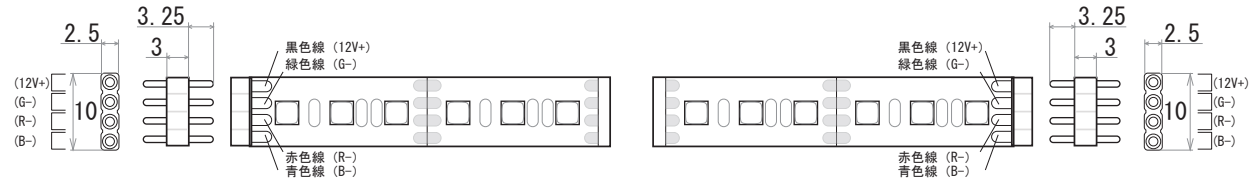

保護種類：非防水

保護種類：チューブ防水

端末処理：ケーブル（線出し）

端末処理：コネクタ（メス・オス）

端末処理：4PIN

端末処理：防水（メス・オス）

備考

N		G	
M		F	
L		E	
K		D	
J		C	
I		B	
H		A	19.02.05 図面初回制作
Rev	年月日	変更履歴	名前
			K.H

寸法図 (mm)

名称
12V仕様 LEDテープ RGB系
3535シリーズ 120leds/m

JW-SYSTEM CO., LTD