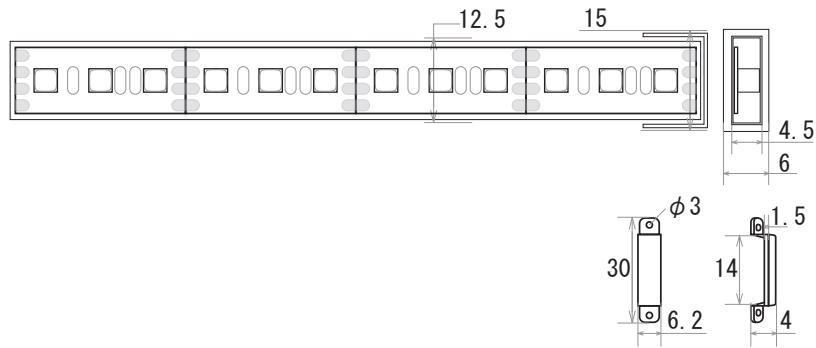

保護種類：非防水

保護種類：チューブ防水

端末処理：ケーブル（線出し）

端末処理：コネクタ（メス・オス）

端末処理：4PIN

端末処理：防水（メス・オス）

備考

N		G	
M		F	
L		E	
K		D	
J		C	
I		B	
H		A	19.02.05 図面初回制作
Rev	年月日	変更履歴	名前
			K.H

寸法図 (mm)

名称
12V仕様 LEDテープ RGB系
3535シリーズ 120leds/m

JW-SYSTEM CO., LTD