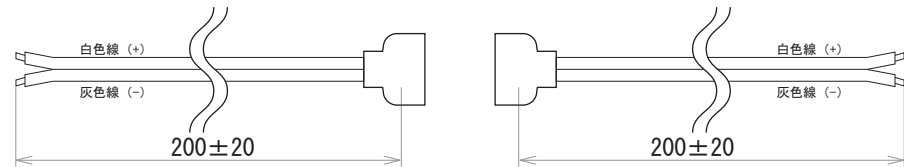

保護種類：非防水・ジェル防水

保護種類：チューブ防水・完全防水

端末処理：DC プラグ / DC ジャック

端末処理：ケーブル（線出し）

端末処理：コネクタ（メス・オス）

端末処理：防水（メス・オス）

備考

N		G	
M		F	
L		E	
K		D	
J		C	19.01.25 図面改定
I		B	17.10.04 図面改定
H		A	16.12.16 図面改定
Rev	年月日	変更履歴	名前
			15.06.09 図面初回制作

寸法図 (mm)

名称
12V仕様 LEDテープ 単色系
3528シリーズ 60leds/m
JW-SYSTEM CO., LTD