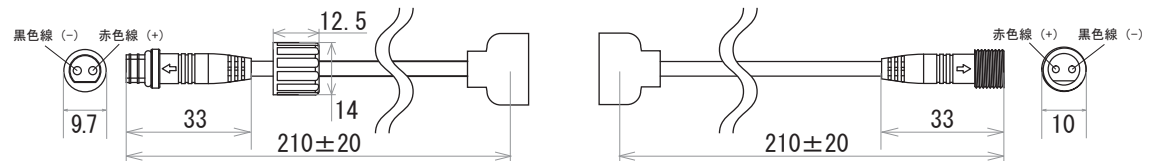

保護種類：非防水・ジェル防水

保護種類：チューブ防水・完全防水

端末処理：DC プラグ / DC ジャック

端末処理：ケーブル（線出し）

端末処理：コネクタ（メス・オス）

端末処理：防水（メス・オス）

備考

N		G	
M		F	
L		E	
K		D	
J		C	19.01.25 図面改定
I		B	17.10.04 図面改定
H		A	16.12.16 図面改定
Rev	年月日	変更履歴	名前
			15.06.09 図面初回制作

寸法図 (mm)

名称
12V仕様 LEDテープ 単色系
3528シリーズ 60leds/m
JW-SYSTEM CO., LTD