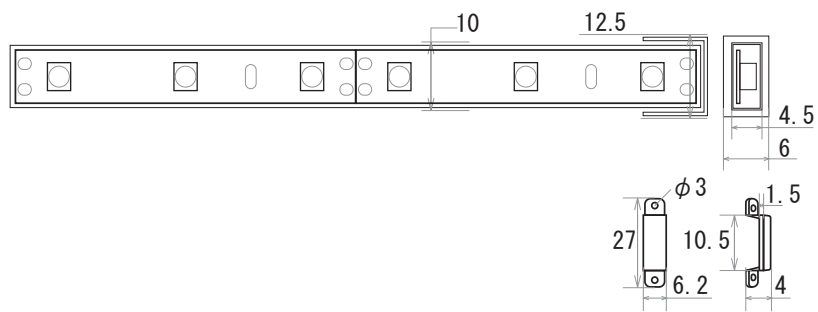

保護種類：非防水・ジェル防水

保護種類：チューブ防水・完全防水

端末処理：DC プラグ / DC ジャック

端末処理：ケーブル（線出し）

端末処理：コネクタ（メス・オス）

端末処理：防水（メス・オス）

備考

N		G	
M		F	
L		E	
K		D	
J		C	19.01.25 図面改定
I		B	17.10.04 図面改定
H		A	16.12.16 図面改定
Rev	年月日	変更履歴	名前
			15.06.09 図面初回制作

寸法図 (mm)

名称
12V仕様 LEDテープ 単色系
3528シリーズ 60leds/m
JW-SYSTEM CO., LTD