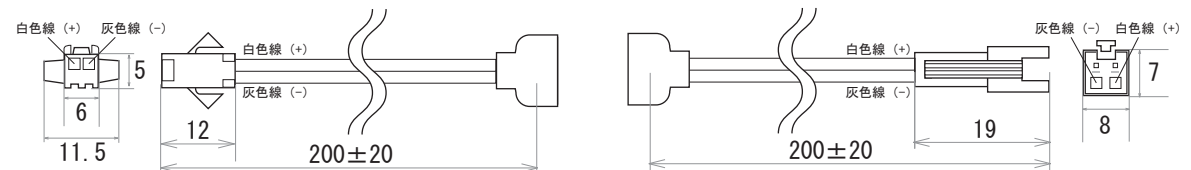

保護種類：非防水・ジェル防水

保護種類：チューブ防水・完全防水

端末処理：DC プラグ / DC ジャック

端末処理：ケーブル（線出し）

端末処理：コネクタ（メス・オス）

端末処理：防水（メス・オス）

備考

N		G	
M		F	
L		E	
K		D	
J		C	19.01.25 図面改定
I		B	17.10.04 図面改定
H		A	16.12.16 図面改定
Rev	年月日	変更履歴	名前
			15.06.09 図面初回制作

寸法図 (mm)

名称
12V仕様 LEDテープ 単色系
3528シリーズ 60leds/m
JW-SYSTEM CO., LTD