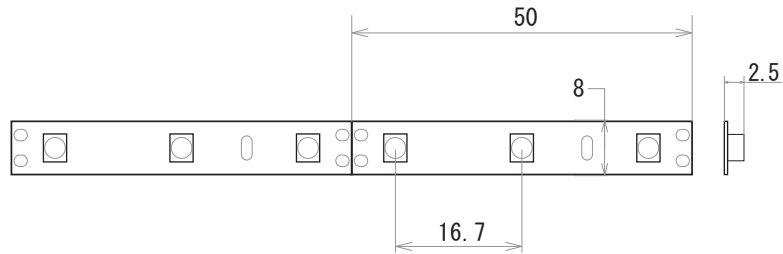

保護種類：非防水・ジェル防水

保護種類：チューブ防水・完全防水

端末処理：DC プラグ / DC ジャック

端末処理：ケーブル（線出し）

端末処理：コネクタ（メス・オス）

端末処理：防水（メス・オス）

備考

N		G	
M		F	
L		E	
K		D	
J		C	19.01.25 図面改定
I		B	17.10.04 図面改定
H		A	16.12.16 図面改定
Rev	年月日	変更履歴	名前
			15.06.09 図面初回制作

寸法図 (mm)

名称
12V仕様 LEDテープ 単色系
3528シリーズ 60leds/m
JW-SYSTEM CO., LTD