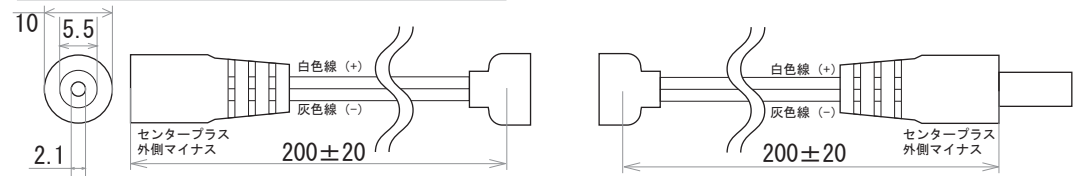

保護種類：非防水・ジェル防水

保護種類：チューブ防水・完全防水

端末処理：DC プラグ / DC ジャック

端末処理：ケーブル（線出し）

端末処理：コネクタ（メス・オス）

端末処理：防水（メス・オス）

備考

N		G	
M		F	
L		E	
K		D	
J		C	19.01.25 図面改定
I		B	17.10.04 図面改定
H		A	16.12.16 図面改定
Rev	年月日	変更履歴	名前
			15.06.09 図面初回制作

寸法図 (mm)

名称
12V仕様 LEDテープ 単色系
3528シリーズ 60leds/m
JW-SYSTEM CO., LTD