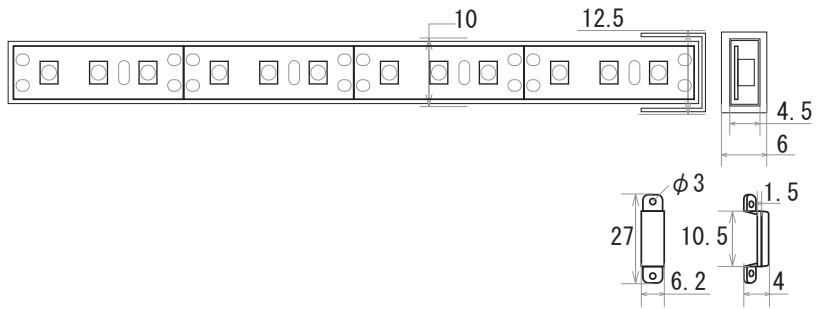

保護種類：非防水・ジェル防水

保護種類：チューブ防水・完全防水

端末処理：DC プラグ / DC ジャック

端末処理：ケーブル（線出し）

端末処理：コネクタ（メス・オス）

端末処理：防水（メス・オス）

備考

N				G		
M				F		
L				E		
K				D		
J				C		
I				B	19.01.25	図面決定
H				A	15.06.09	図面初回制作
Rev	年月日	変更履歴	名前	Rev	年月日	変更履歴

寸法図 (mm)

名称
12V仕様 LEDテープ 単色系
3528シリーズ 120leds/m

JW-SYSTEM CO., LTD