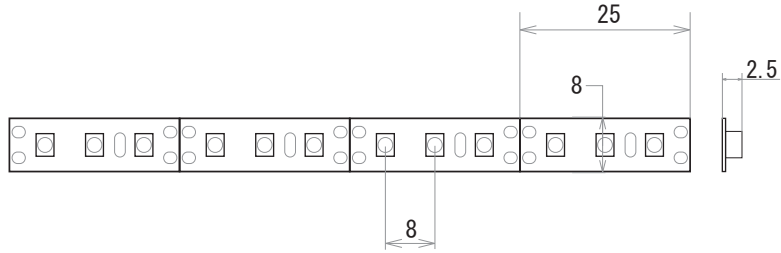

保護種類：非防水・ジェル防水

保護種類：チューブ防水・完全防水

端末処理：DC プラグ / DC ジャック

端末処理：ケーブル（線出し）

端末処理：コネクタ（メス・オス）

端末処理：防水（メス・オス）

備考

N				G		
M				F		
L				E		
K				D		
J				C		
I				B	19.01.25	図面決定
H				A	15.06.09	図面初回制作
Rev	年月日	変更履歴	名前	Rev	年月日	変更履歴

寸法図 (mm)

名称
12V仕様 LEDテープ 単色系
3528シリーズ 120leds/m

JW-SYSTEM CO., LTD