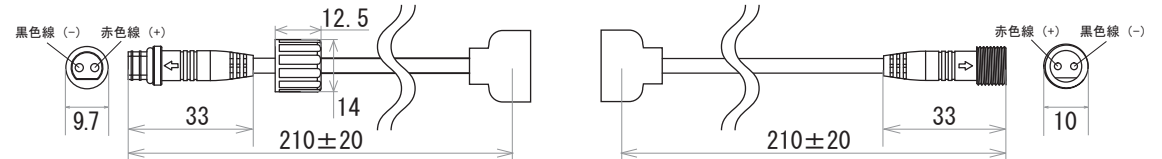

保護種類：非防水・ジェル防水

保護種類：チューブ防水・完全防水

端末処理：DC プラグ / DC ジャック

端末処理：ケーブル（線出し）

端末処理：コネクタ（メス・オス）

端末処理：防水（メス・オス）

備考

N				G		
M				F		
L				E		
K				D		
J				C		
I				B	19.01.25	図面決定
H				A	15.06.09	図面初回制作
Rev	年月日	変更履歴	名前	Rev	年月日	変更履歴

寸法図 (mm)

名称
12V仕様 LEDテープ 単色系
3528シリーズ 120leds/m

JW-SYSTEM CO., LTD