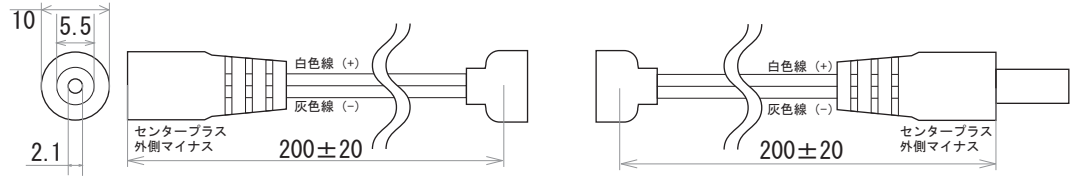

保護種類：非防水・ジェル防水

保護種類：チューブ防水・完全防水

端末処理：DC プラグ / DC ジャック

端末処理：ケーブル（線出し）

端末処理：コネクタ（メス・オス）

端末処理：防水（メス・オス）

備考

N				G		
M				F		
L				E		
K				D		
J				C		
I				B	19.01.25	図面決定
H				A	15.06.09	図面初回制作
Rev	年月日	変更履歴	名前	Rev	年月日	変更履歴

寸法図 (mm)

名称
12V仕様 LEDテープ 単色系
3528シリーズ 120leds/m

JW-SYSTEM CO., LTD