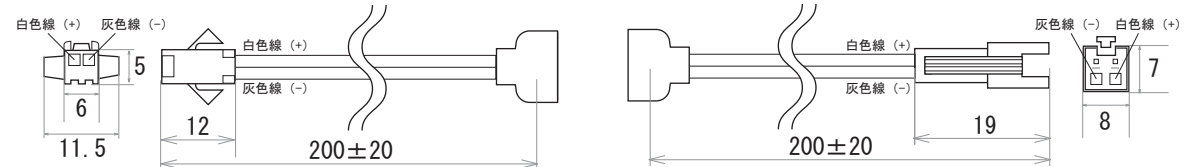

保護種類：非防水・ジェル防水

保護種類：チューブ防水・完全防水

端末処理：DC プラグ / DC ジャック

端末処理：ケーブル（線出し）

端末処理：コネクタ（メス・オス）

端末処理：防水（メス・オス）

備考

N				G		
M				F		
L				E		
K				D		
J				C		
I				B	19.01.25	図面決定
H				A	15.06.09	図面初回制作
Rev	年月日	変更履歴	名前	Rev	年月日	変更履歴

寸法図 (mm)

名称
12V仕様 LEDテープ 単色系
3528シリーズ 120leds/m

JW-SYSTEM CO., LTD