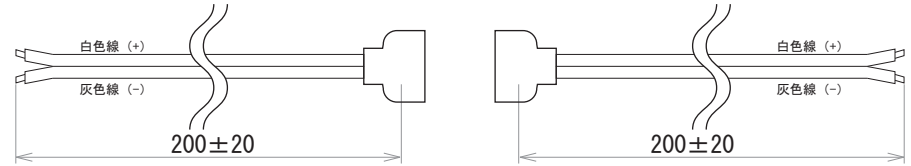

保護種類：非防水・ジェル防水

保護種類：チューブ防水・完全防水

端末処理：DC プラグ / DC ジャック

端末処理：ケーブル（線出し）

端末処理：コネクタ（メス・オス）

端末処理：防水（メス・オス）

備考

N				G		
M				F		
L				E		
K				D		
J				C		
I				B	19.01.25	図面決定
H				A	15.06.09	図面初回制作
Rev	年月日	変更履歴	名前	Rev	年月日	変更履歴

寸法図 (mm)

名称
12V仕様 LEDテープ 単色系
3528シリーズ 120leds/m

JW-SYSTEM CO., LTD