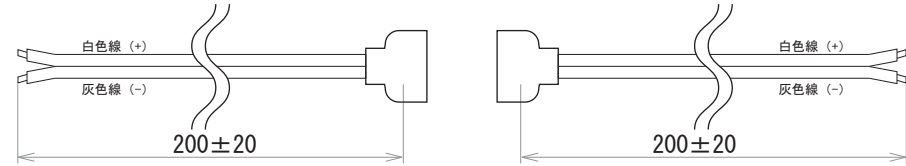

保護種類：非防水・ジェル防水

保護種類：チューブ防水・完全防水

端末処理：DC プラグ / DC ジャック

端末処理：ケーブル（線出し）

端末処理：コネクタ（メス・オス）

端末処理：防水（メス・オス）

備考

N				G			
M				F			
L				E			
K				D			
J				C			
I				B	19.01.25	図面改定	K.H
H				A	15.06.09	図面初回制作	K.H
Rev	年月日	変更履歴	名前	Rev	年月日	変更履歴	名前

寸法図 (mm)

名称  
12V仕様 LEDテープ 単色系  
335シリーズ 60leds/m

JW-SYSTEM CO., LTD