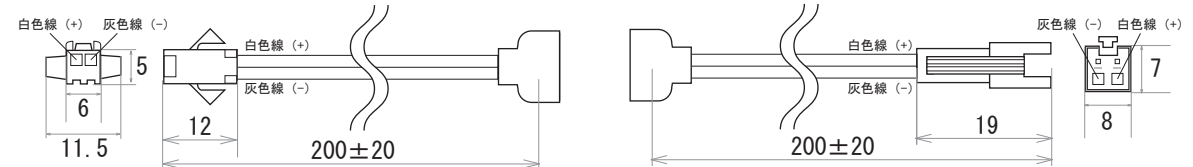

保護種類：非防水・ジェル防水

保護種類：チューブ防水・完全防水

端末処理：DC プラグ / DC ジャック

端末処理：ケーブル（線出し）

端末処理：コネクタ（メス・オス）

端末処理：防水（メス・オス）

備考

N				G			
M				F			
L				E			
K				D			
J				C			
I				B	19.01.25	図面改定	K.H
H				A	15.06.09	図面初回制作	K.H
Rev	年月日	変更履歴	名前	Rev	年月日	変更履歴	名前

寸法図 (mm)

名称  
12V仕様 LEDテープ 単色系  
335シリーズ 60leds/m

JW-SYSTEM CO., LTD