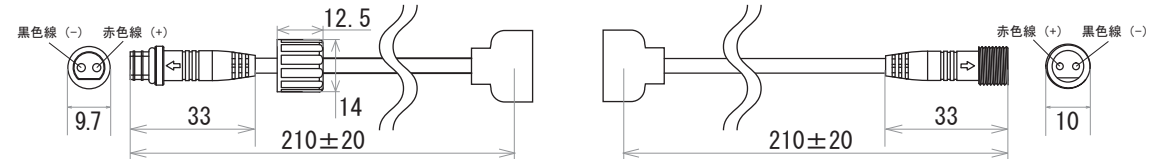

保護種類：非防水・ジェル防水

保護種類：チューブ防水・完全防水

端末処理：DC プラグ / DC ジャック

端末処理：ケーブル（線出し）

端末処理：コネクタ（メス・オス）

端末処理：防水（メス・オス）

備考

N				G			
M				F			
L				E			
K				D			
J				C			
I				B	19.01.25	図面改定	K.H
H				A	15.06.09	図面初回制作	K.H
Rev	年月日	変更履歴	名前	Rev	年月日	変更履歴	名前

寸法図 (mm)

名称  
12V仕様 LEDテープ 単色系  
335シリーズ 60leds/m

JW-SYSTEM CO., LTD