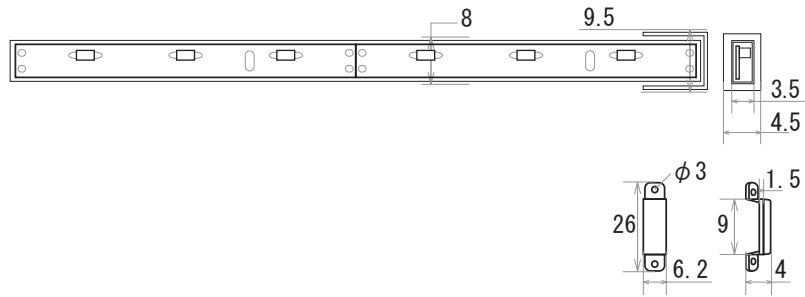

保護種類：非防水・ジェル防水

保護種類：チューブ防水・完全防水

端末処理：DC プラグ / DC ジャック

端末処理：ケーブル（線出し）

端末処理：コネクタ（メス・オス）

端末処理：防水（メス・オス）

備考

N				G			
M				F			
L				E			
K				D			
J				C			
I				B	19.01.25	図面改定	K.H
H				A	15.06.09	図面初回制作	K.H
Rev	年月日	変更履歴	名前	Rev	年月日	変更履歴	名前

寸法図 (mm)

名称  
12V仕様 LEDテープ 単色系  
335シリーズ 60leds/m

JW-SYSTEM CO., LTD