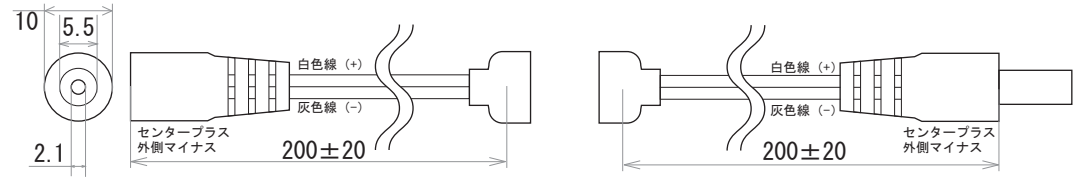

保護種類：非防水・ジェル防水

保護種類：チューブ防水・完全防水

端末処理：DC プラグ / DC ジャック

端末処理：ケーブル（線出し）

端末処理：コネクタ（メス・オス）

端末処理：防水（メス・オス）

備考

N				G			
M				F			
L				E			
K				D			
J				C			
I				B	19.01.25	図面改定	K.H
H				A	15.06.09	図面初回制作	K.H
Rev	年月日	変更履歴	名前	Rev	年月日	変更履歴	名前

寸法図 (mm)

名称  
12V仕様 LEDテープ 単色系  
335シリーズ 60leds/m

JW-SYSTEM CO., LTD