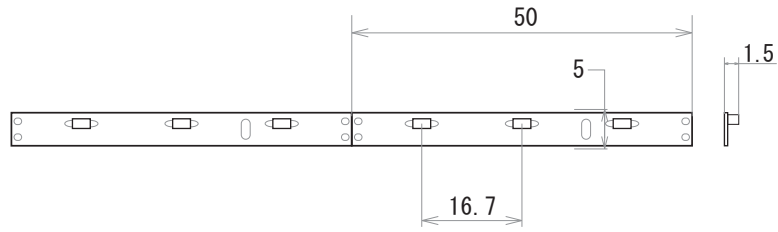

保護種類：非防水・ジェル防水

保護種類：チューブ防水・完全防水

端末処理：DC プラグ / DC ジャック

端末処理：ケーブル（線出し）

端末処理：コネクタ（メス・オス）

端末処理：防水（メス・オス）

備考

N				G			
M				F			
L				E			
K				D			
J				C			
I				B	19.01.25	図面改定	K.H
H				A	15.06.09	図面初回制作	K.H
Rev	年月日	変更履歴	名前	Rev	年月日	変更履歴	名前

寸法図 (mm)

名称  
12V仕様 LEDテープ 単色系  
335シリーズ 60leds/m

JW-SYSTEM CO., LTD