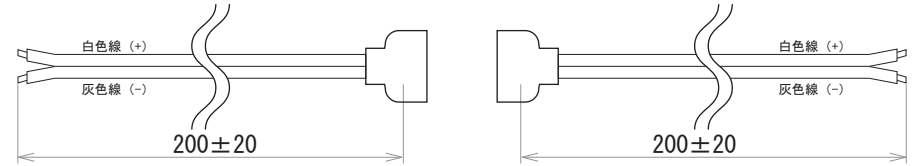

保護種類：非防水・ジェル防水

端末処理：DC プラグ / DC ジャック

端末処理：ケーブル（線出し）

保護種類：チューブ防水・完全防水

端末処理：コネクタ（メス・オス）

保護種類：ホワイトドーム

端末処理：防水（メス・オス）

備考

N				G		
M				F		
L				E		
K				D		
J				C		
I				B		
H				A	18.06.27	図面初回制作
Rev	年月日	変更履歴	名前	Rev	年月日	変更履歴

寸法図 (mm)

名称
12V仕様 LEDテープ 単色系
335シリーズ 180leds/m

JW-SYSTEM CO., LTD