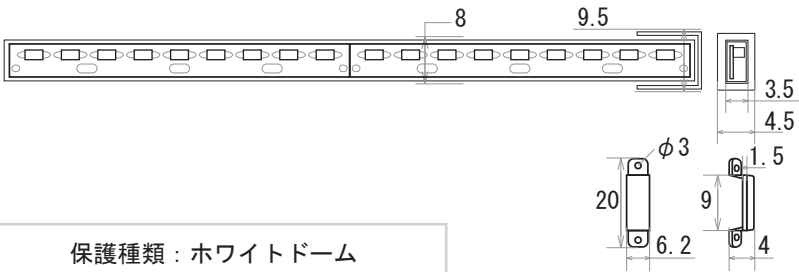

保護種類：非防水・ジェル防水

端末処理：DC プラグ / DC ジャック

端末処理：ケーブル（線出し）

保護種類：チューブ防水・完全防水

端末処理：コネクタ（メス・オス）

保護種類：ホワイトドーム

端末処理：防水（メス・オス）

備考

N				G		
M				F		
L				E		
K				D		
J				C		
I				B		
H				A	18.06.27	図面初回制作
Rev	年月日	変更履歴	名前	Rev	年月日	変更履歴

寸法図 (mm)

名称
12V仕様 LEDテープ 単色系
335シリーズ 180leds/m

JW-SYSTEM CO., LTD