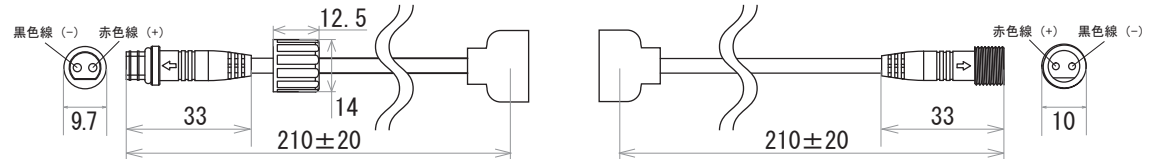

保護種類：非防水・ジェル防水

端末処理：DC プラグ / DC ジャック

端末処理：ケーブル（線出し）

保護種類：チューブ防水・完全防水

端末処理：コネクタ（メス・オス）

保護種類：ホワイトドーム

端末処理：防水（メス・オス）

備考

N				G		
M				F		
L				E		
K				D		
J				C		
I				B		
H				A	18.06.27	図面初回制作
Rev	年月日	変更履歴	名前	Rev	年月日	変更履歴

寸法図 (mm)

名称
12V仕様 LEDテープ 単色系
335シリーズ 180leds/m

JW-SYSTEM CO., LTD