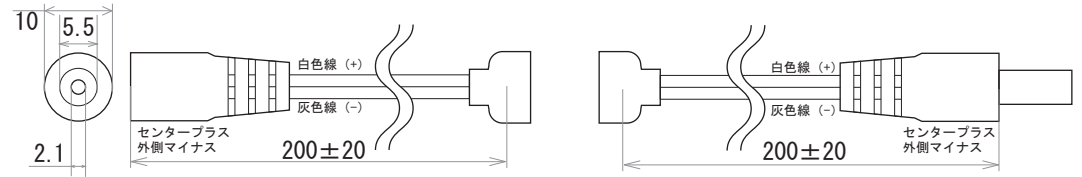

保護種類：非防水・ジェル防水

端末処理：DC プラグ / DC ジャック

端末処理：ケーブル（線出し）

保護種類：チューブ防水・完全防水

端末処理：コネクタ（メス・オス）

保護種類：ホワイトドーム

端末処理：防水（メス・オス）

備考

N				G		
M				F		
L				E		
K				D		
J				C		
I				B		
H				A	18.06.27	図面初回制作
Rev	年月日	変更履歴	名前	Rev	年月日	変更履歴

寸法図 (mm)

名称
12V仕様 LEDテープ 単色系
335シリーズ 180leds/m

JW-SYSTEM CO., LTD