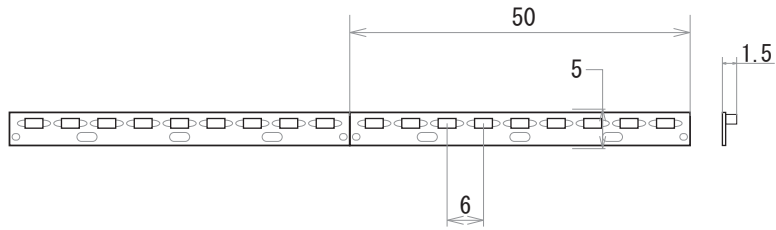

保護種類：非防水・ジェル防水

端末処理：DC プラグ / DC ジャック

端末処理：ケーブル（線出し）

保護種類：チューブ防水・完全防水

端末処理：コネクタ（メス・オス）

保護種類：ホワイトドーム

端末処理：防水（メス・オス）

備考

N				G		
M				F		
L				E		
K				D		
J				C		
I				B		
H				A	18.06.27	図面初回制作
Rev	年月日	変更履歴	名前	Rev	年月日	変更履歴

寸法図 (mm)

名称
12V仕様 LEDテープ 単色系
335シリーズ 180leds/m

JW-SYSTEM CO., LTD