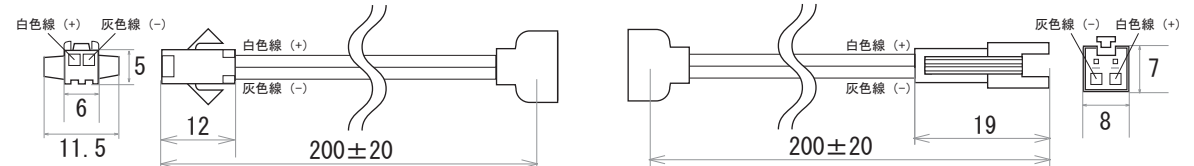

保護種類：非防水・ジェル防水

端末処理：DC プラグ / DC ジャック

端末処理：ケーブル（線出し）

保護種類：チューブ防水・完全防水

端末処理：コネクタ（メス・オス）

保護種類：ホワイトドーム

端末処理：防水（メス・オス）

備考

N				G		
M				F		
L				E		
K				D		
J				C		
I				B		
H				A	18.06.27	図面初回制作
Rev	年月日	変更履歴	名前	Rev	年月日	変更履歴

寸法図 (mm)

名称
12V仕様 LEDテープ 単色系
335シリーズ 180leds/m

JW-SYSTEM CO., LTD