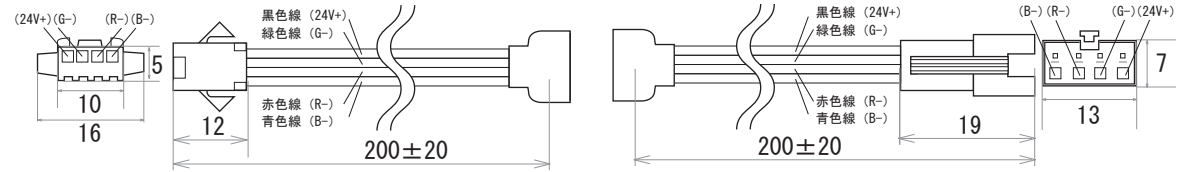

保護種類：非防水

端末処理：ケーブル（線出し）

端末処理：コネクタ（メス・オス）

保護種類：チューブ防水

端末処理：防水（メス・オス）

備考

N				G			
M				F			
L				E			
K				D			
J				C			
I				B			
H				A	19.02.05	図面初回制作	K.H
Rev	年月日	変更履歴	名前	Rev	年月日	変更履歴	名前

寸法図 (mm)