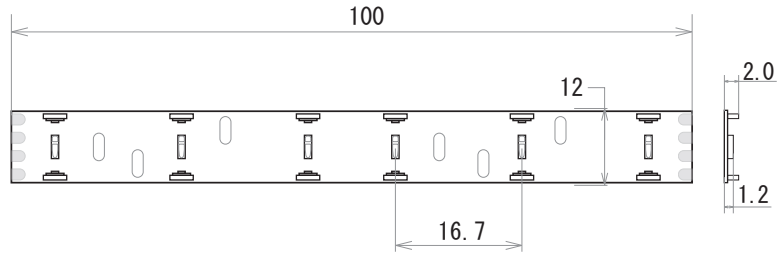

保護種類：非防水

端末処理：ケーブル（線出し）

端末処理：コネクタ（メス・オス）

保護種類：チューブ防水

端末処理：防水（メス・オス）

備考

N				G			
M				F			
L				E			
K				D			
J				C			
I				B			
H				A	19.02.05	図面初回制作	K.H
Rev	年月日	変更履歴	名前	Rev	年月日	変更履歴	名前

寸法図 (mm)

名称  
24V仕様 LEDテープ RGB系  
3014シリーズ 180leds/m

JW-SYSTEM CO., LTD