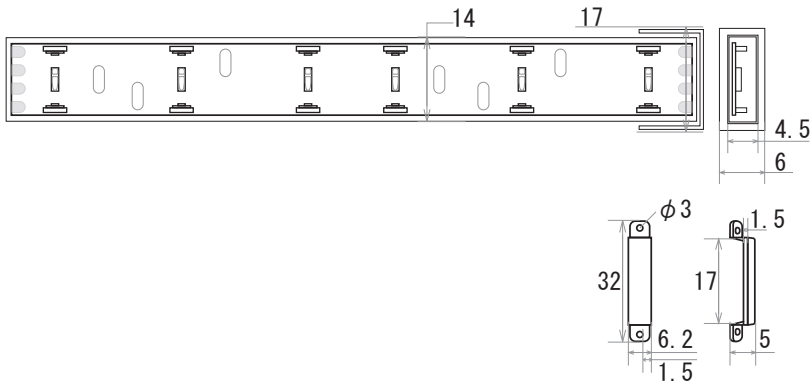

保護種類：非防水

端末処理：ケーブル（線出し）

端末処理：コネクタ（メス・オス）

保護種類：チューブ防水

端末処理：防水（メス・オス）

備考

N				G			
M				F			
L				E			
K				D			
J				C			
I				B			
H				A	19.02.05	図面初回制作	K.H
Rev	年月日	変更履歴	名前	Rev	年月日	変更履歴	名前

寸法図 (mm)

名称  
24V仕様 LEDテープ RGB系  
3014シリーズ 180leds/m

JW-SYSTEM CO., LTD