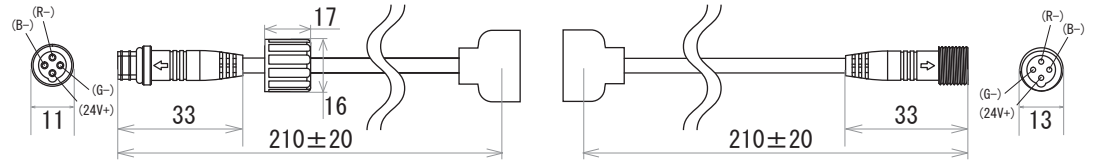

保護種類：非防水

端末処理：ケーブル（線出し）

端末処理：コネクタ（メス・オス）

保護種類：チューブ防水

端末処理：防水（メス・オス）

備考

N				G			
M				F			
L				E			
K				D			
J				C			
I				B			
H				A	19.02.05	図面初回制作	K.H
Rev	年月日	変更履歴	名前	Rev	年月日	変更履歴	名前

寸法図 (mm)

名称  
24V仕様 LEDテープ RGB系  
3014シリーズ 180leds/m

JW-SYSTEM CO., LTD