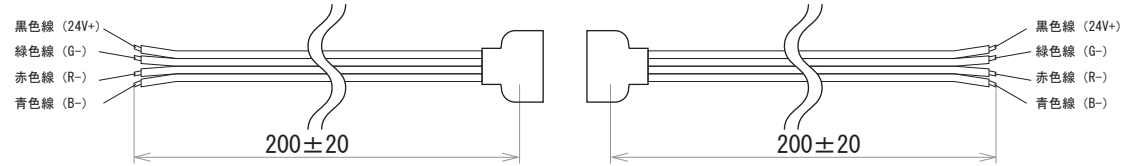

保護種類：非防水

端末処理：ケーブル（線出し）

端末処理：コネクタ（メス・オス）

保護種類：チューブ防水

端末処理：防水（メス・オス）

備考

N				G			
M				F			
L				E			
K				D			
J				C			
I				B			
H				A	19.02.05	図面初回制作	K.H
Rev	年月日	変更履歴	名前	Rev	年月日	変更履歴	名前

寸法図 (mm)

名称  
24V仕様 LEDテープ RGB系  
3014シリーズ 180leds/m

JW-SYSTEM CO., LTD