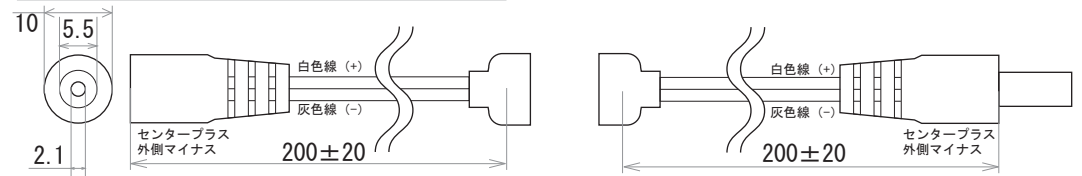

保護種類：非防水・ジェル防水

端末処理：DC プラグ / DC ジャック

端末処理：ケーブル（線出し）

端末処理：コネクタ（メス・オス）

端末処理：防水（メス・オス）

備考

N		G	
M		F	
L		E	
K		D	
J		C	
I		B	19.01.25 図面改定 K.H
H		A	15.06.09 図面初回制作 K.H
Rev	年月日	変更履歴	名前

寸法図 (mm)