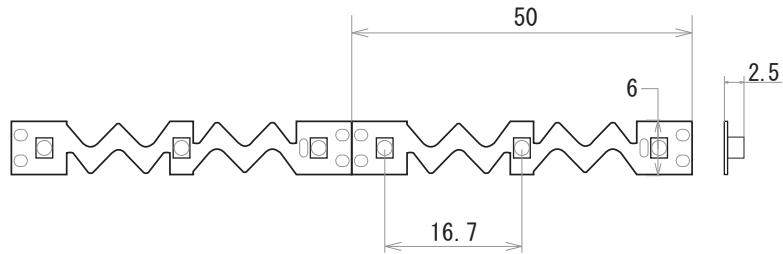

保護種類：非防水・ジェル防水

端末処理：DC プラグ / DC ジャック

端末処理：ケーブル（線出し）

端末処理：コネクタ（メス・オス）

端末処理：防水（メス・オス）

備考

N		G	
M		F	
L		E	
K		D	
J		C	
I		B	19.01.25 図面改定 K.H
H		A	15.06.09 図面初回制作 K.H
Rev	年月日	変更履歴	名前

寸法図 (mm)

名称
12V仕様 LEDテープ 単色系
2835シリーズ S-TYPE 60leds/m

JW-SYSTEM CO., LTD