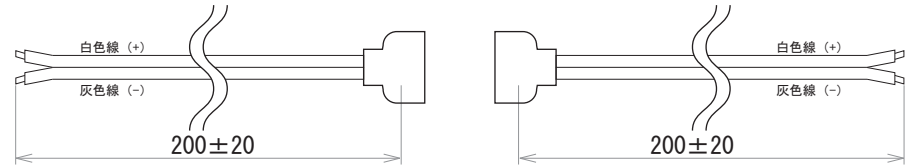

保護種類：非防水・ジェル防水

端末処理：DC プラグ / DC ジャック

端末処理：ケーブル（線出し）

端末処理：コネクタ（メス・オス）

端末処理：防水（メス・オス）

備考

N		G	
M		F	
L		E	
K		D	
J		C	
I		B	19.01.25 図面改定 K.H
H		A	15.06.09 図面初回制作 K.H
Rev	年月日	変更履歴	名前

寸法図 (mm)

名称
12V仕様 LEDテープ 単色系
2835シリーズ S-TYPE 60leds/m

JW-SYSTEM CO., LTD