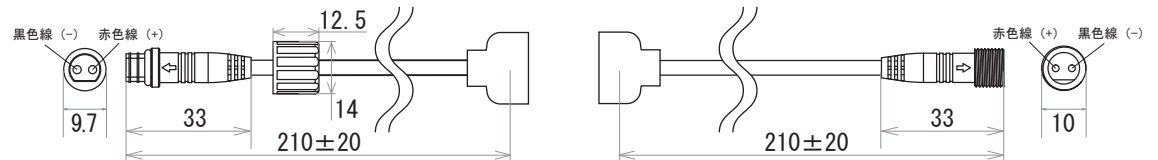

保護種類：非防水・ジェル防水

端末処理：DC プラグ / DC ジャック

端末処理：ケーブル（線出し）

端末処理：コネクタ（メス・オス）

端末処理：防水（メス・オス）

備考

N		G	
M		F	
L		E	
K		D	
J		C	
I		B	19.01.25 図面改定 K.H
H		A	15.06.09 図面初回制作 K.H
Rev	年月日	変更履歴	名前

寸法図 (mm)

名称
12V仕様 LEDテープ 単色系
2835シリーズ S-TYPE 60leds/m

JW-SYSTEM CO., LTD