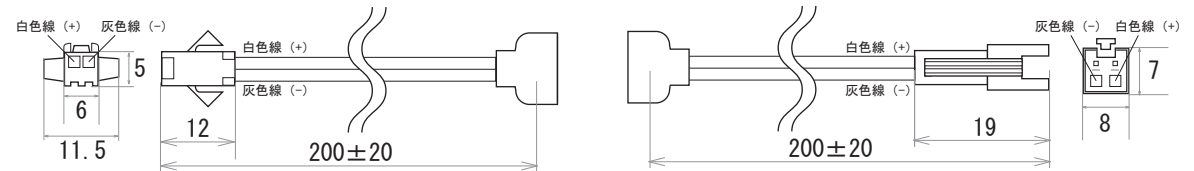

保護種類：非防水・ジェル防水

端末処理：DC プラグ / DC ジャック

端末処理：ケーブル（線出し）

端末処理：コネクタ（メス・オス）

端末処理：防水（メス・オス）

備考

N		G	
M		F	
L		E	
K		D	
J		C	
I		B	19.01.25 図面改定 K.H
H		A	15.06.09 図面初回制作 K.H
Rev	年月日	変更履歴	名前

寸法図 (mm)