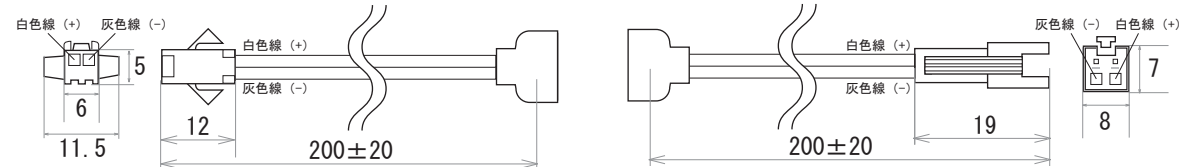

端末処理：コネクタ（メス・オス）

端末処理：防水（メス・オス）