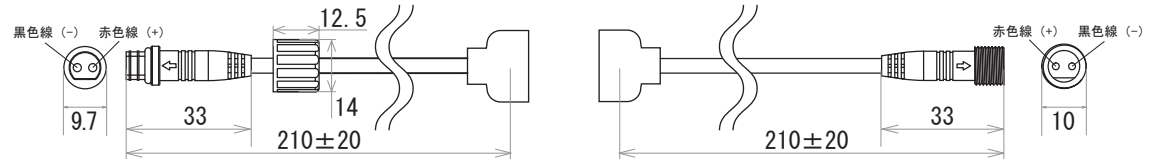

保護種類：非防水・ジェル防水

端末処理：DC プラグ / DC ジャック

端末処理：ケーブル（線出し）

保護種類：チューブ防水・完全防水

端末処理：コネクタ（メス・オス）

端末処理：防水（メス・オス）

備考

N

変更履歴

名前

Rev

年月日

変更履歴

名前

寸法図(mm)

名称
12V仕様 LEDテープ 単色系
2835シリーズ 60leds/m