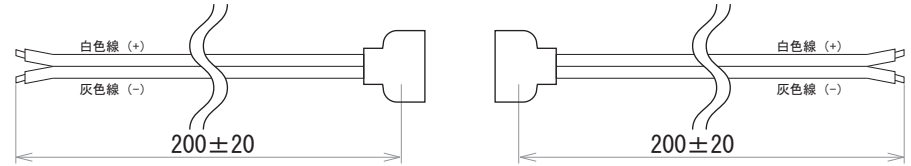

保護種類：非防水・ジェル防水

端末処理：DC プラグ / DC ジャック

端末処理：ケーブル（線出し）

保護種類：チューブ防水・完全防水

端末処理：コネクタ（メス・オス）

端末処理：防水（メス・オス）

備考

N

変更履歴

名前

Rev

年月日

変更履歴

名前

寸法図(mm)

名称
12V仕様 LEDテープ 単色系
2835シリーズ 60leds/m