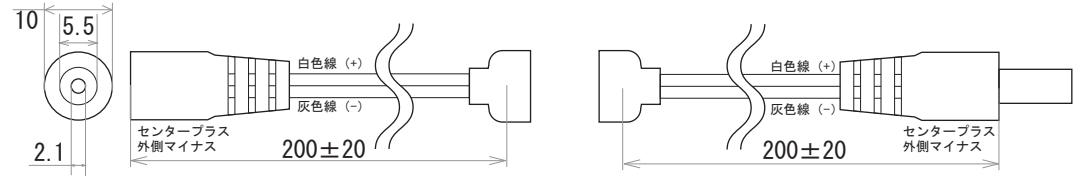

保護種類：非防水・ジェル防水

端末処理：DC プラグ / DC ジャック

端末処理：ケーブル（線出し）

保護種類：チューブ防水・完全防水

端末処理：コネクタ（メス・オス）

端末処理：防水（メス・オス）

備考

N

変更履歴

名前

Rev

年月日

変更履歴

名前

寸法図(mm)

名称
12V仕様 LEDテープ 単色系
2835シリーズ 60leds/m