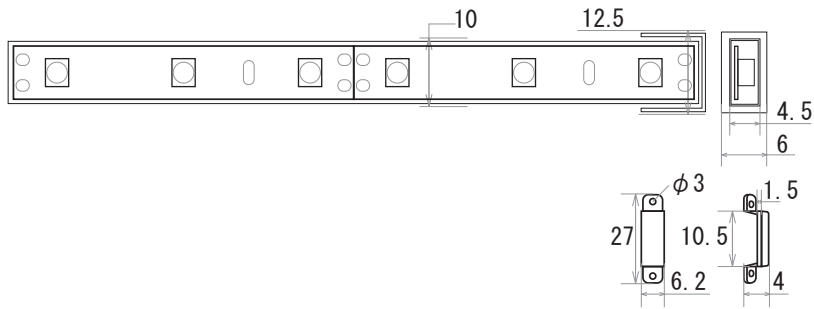

保護種類：非防水・ジェル防水

端末処理：DC プラグ / DC ジャック

端末処理：ケーブル（線出し）

保護種類：チューブ防水・完全防水

端末処理：コネクタ（メス・オス）

端末処理：防水（メス・オス）

備考

N

変更履歴

名前

Rev

年月日

変更履歴

名前

寸法図(mm)

名称
12V仕様 LEDテープ 単色系
2835シリーズ 60leds/m