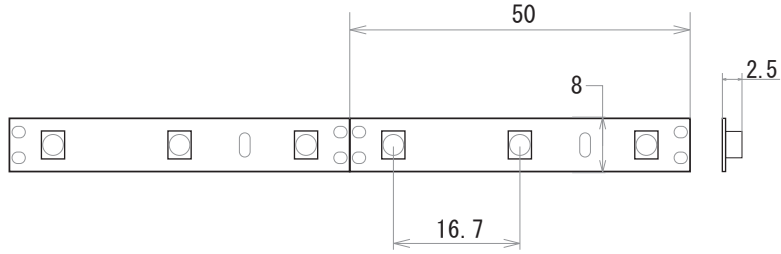

保護種類：非防水・ジェル防水

端末処理：DC プラグ / DC ジャック

端末処理：ケーブル（線出し）

保護種類：チューブ防水・完全防水

端末処理：コネクタ（メス・オス）

端末処理：防水（メス・オス）

備考

N

変更履歴

名前

Rev

年月日

変更履歴

名前

寸法図(mm)

名称
12V仕様 LEDテープ 単色系
2835シリーズ 60leds/m