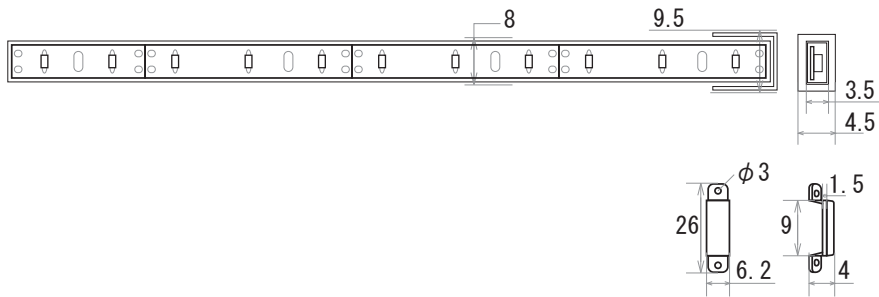

保護種類：非防水・ジェル防水

保護種類：チューブ防水・完全防水

端末処理：DC プラグ / DC ジャック

端末処理：ケーブル（線出し）

端末処理：コネクタ（メス・オス）

端末処理：防水（メス・オス）

備考

N				G			
M				F			
L				E			
K				D			
J				C			
I				B	19.01.25	図面改定	K.H
H				A	15.06.09	図面初回制作	K.H
Rev	年月日	変更履歴	名前	Rev	年月日	変更履歴	名前

寸法図 (mm)

名称
12V仕様 LEDテープ 単色系
0603シリーズ 100leds/m

JW-SYSTEM CO., LTD