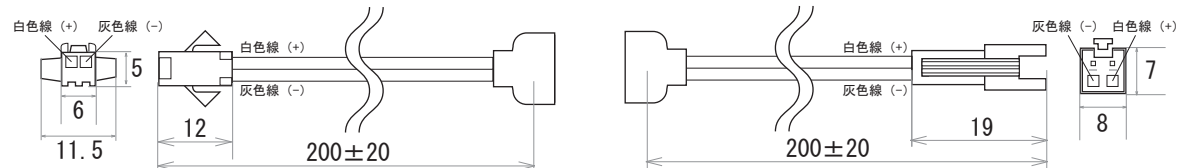

保護種類：非防水・ジェル防水

保護種類：チューブ防水・完全防水

端末処理：DC プラグ / DC ジャック

端末処理：ケーブル（線出し）

端末処理：コネクタ（メス・オス）

端末処理：防水（メス・オス）

備考

N				G			
M				F			
L				E			
K				D			
J				C			
I				B	19.01.25	図面改定	K.H
H				A	15.06.09	図面初回制作	K.H
Rev	年月日	変更履歴	名前	Rev	年月日	変更履歴	名前

寸法図 (mm)

名称
12V仕様 LEDテープ 単色系
0603シリーズ 100leds/m

JW-SYSTEM CO., LTD