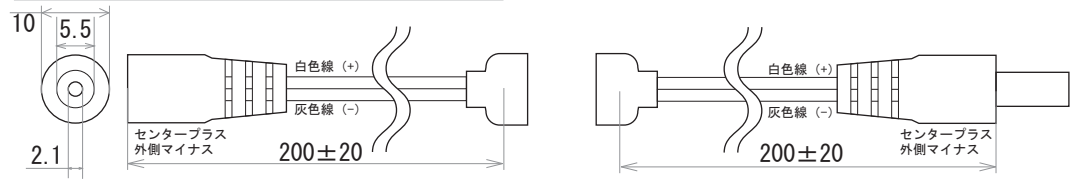

保護種類：非防水・ジェル防水

保護種類：チューブ防水・完全防水

端末処理：DC プラグ / DC ジャック

端末処理：ケーブル（線出し）

端末処理：コネクタ（メス・オス）

端末処理：防水（メス・オス）

備考

N				G			
M				F			
L				E			
K				D			
J				C			
I				B	19.01.25	図面改定	K.H
H				A	15.06.09	図面初回制作	K.H
Rev	年月日	変更履歴	名前	Rev	年月日	変更履歴	名前

寸法図 (mm)

名称
12V仕様 LEDテープ 単色系
0603シリーズ 100leds/m

JW-SYSTEM CO., LTD