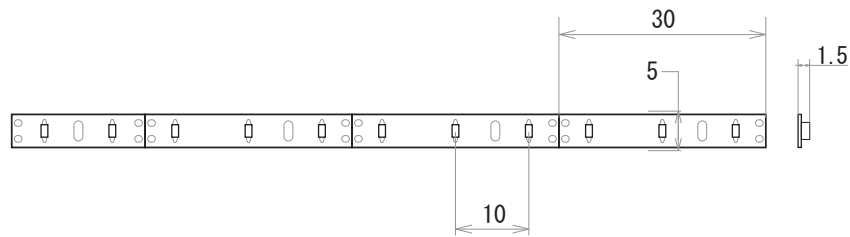

保護種類：非防水・ジェル防水

保護種類：チューブ防水・完全防水

端末処理：DC プラグ / DC ジャック

端末処理：ケーブル（線出し）

端末処理：コネクタ（メス・オス）

端末処理：防水（メス・オス）

備考

N				G			
M				F			
L				E			
K				D			
J				C			
I				B	19.01.25	図面改定	K.H
H				A	15.06.09	図面初回制作	K.H
Rev	年月日	変更履歴	名前	Rev	年月日	変更履歴	名前

寸法図 (mm)

名称
12V仕様 LEDテープ 単色系
0603シリーズ 100leds/m

JW-SYSTEM CO., LTD