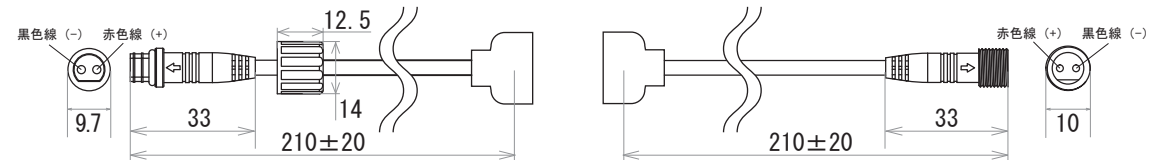

保護種類：非防水・ジェル防水

保護種類：チューブ防水・完全防水

端末処理：DC プラグ / DC ジャック

端末処理：ケーブル（線出し）

端末処理：コネクタ（メス・オス）

端末処理：防水（メス・オス）

備考

N				G			
M				F			
L				E			
K				D			
J				C			
I				B	19.01.25	図面改定	K.H
H				A	15.06.09	図面初回制作	K.H
Rev	年月日	変更履歴	名前	Rev	年月日	変更履歴	名前

寸法図 (mm)

名称
12V仕様 LEDテープ 単色系
0603シリーズ 100leds/m

JW-SYSTEM CO., LTD