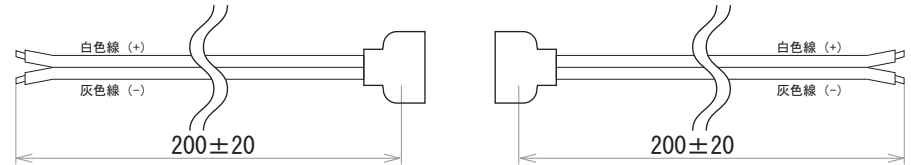

保護種類：非防水・ジェル防水

保護種類：チューブ防水・完全防水

端末処理：DC プラグ / DC ジャック

端末処理：ケーブル（線出し）

端末処理：コネクタ（メス・オス）

端末処理：防水（メス・オス）

備考

N				G			
M				F			
L				E			
K				D			
J				C			
I				B	19.01.25	図面改定	K.H
H				A	15.06.09	図面初回制作	K.H
Rev	年月日	変更履歴	名前	Rev	年月日	変更履歴	名前

寸法図 (mm)

名称
12V仕様 LEDテープ 単色系
0603シリーズ 100leds/m

JW-SYSTEM CO., LTD