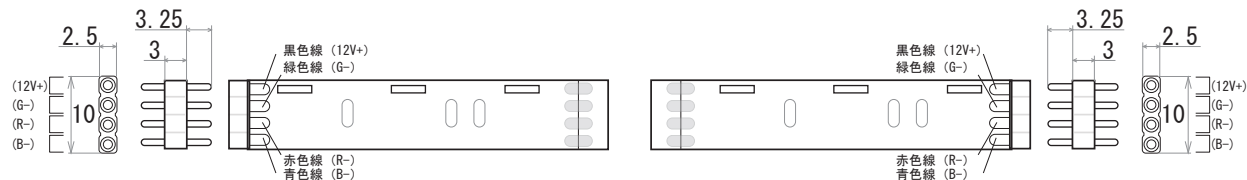

保護種類：非防水

保護種類：チューブ防水

端末処理：ケーブル（線出し）

端末処理：コネクタ（メス・オス）

端末処理：4PIN

端末処理：防水（メス・オス）

備考

N				G			
M				F			
L				E			
K				D			
J				C			
I				B			
H				A	19.02.05	図面初回制作	K.H
Rev	年月日	変更履歴	名前	Rev	年月日	変更履歴	名前

寸法図(mm)

名称
12V仕様 LEDテープ RGB系
040シリーズ 60leds/m

JW-SYSTEM CO., LTD