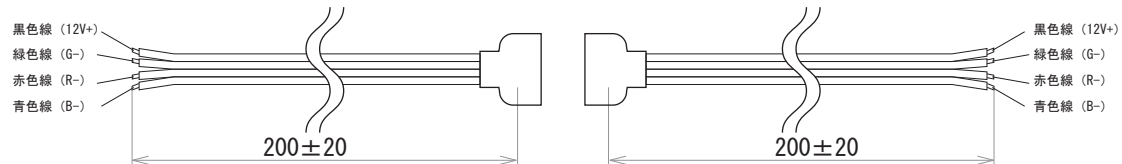

保護種類：非防水

保護種類：チューブ防水

端末処理：ケーブル（線出し）

端末処理：コネクタ（メス・オス）

端末処理：4PIN

端末処理：防水（メス・オス）

備考

N				G			
M				F			
L				E			
K				D			
J				C			
I				B			
H				A	19.02.05	図面初回制作	K.H
Rev	年月日	変更履歴	名前	Rev	年月日	変更履歴	名前

寸法図(mm)

名称
12V仕様 LEDテープ RGB系
040シリーズ 60leds/m

JW-SYSTEM CO., LTD