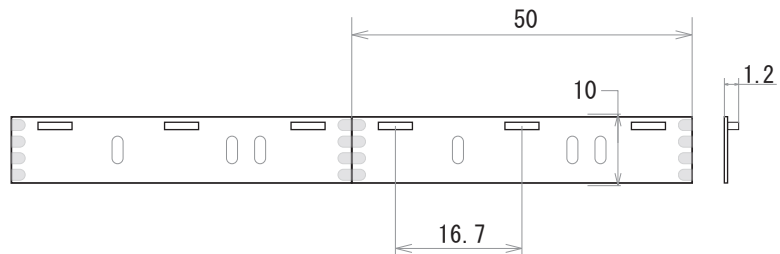

保護種類：非防水

保護種類：チューブ防水

端末処理：ケーブル（線出し）

端末処理：コネクタ（メス・オス）

端末処理：4PIN

端末処理：防水（メス・オス）

備考

N				G			
M				F			
L				E			
K				D			
J				C			
I				B			
H				A	19.02.05	図面初回制作	K.H
Rev	年月日	変更履歴	名前	Rev	年月日	変更履歴	名前

寸法図(mm)

名称
12V仕様 LEDテープ RGB系
040シリーズ 60leds/m

JW-SYSTEM CO., LTD