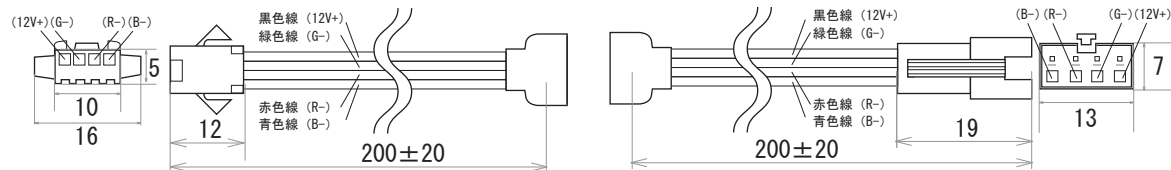

保護種類：非防水

保護種類：チューブ防水

端末処理：ケーブル（線出し）

端末処理：コネクタ（メス・オス）

端末処理：4PIN

端末処理：防水（メス・オス）

備考

N				G			
M				F			
L				E			
K				D			
J				C			
I				B			
H				A	19.02.05	図面初回制作	K.H
Rev	年月日	変更履歴	名前	Rev	年月日	変更履歴	名前

寸法図(mm)

名称
12V仕様 LEDテープ RGB系
040シリーズ 60leds/m

JW-SYSTEM CO., LTD