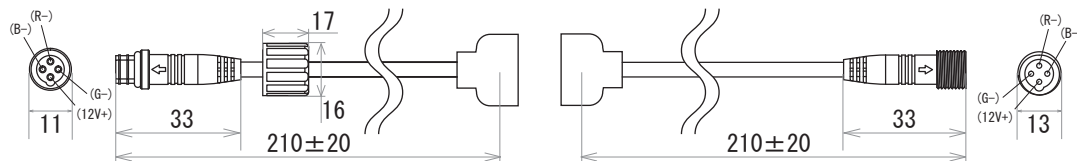

保護種類：非防水

保護種類：チューブ防水

端末処理：ケーブル（線出し）

端末処理：コネクタ（メス・オス）

端末処理：4PIN

端末処理：防水（メス・オス）

備考

N				G			
M				F			
L				E			
K				D			
J				C			
I				B			
H				A	19.02.05	図面初回制作	K.H
Rev	年月日	変更履歴	名前	Rev	年月日	変更履歴	名前

寸法図(mm)

名称
12V仕様 LEDテープ RGB系
040シリーズ 60leds/m

JW-SYSTEM CO., LTD