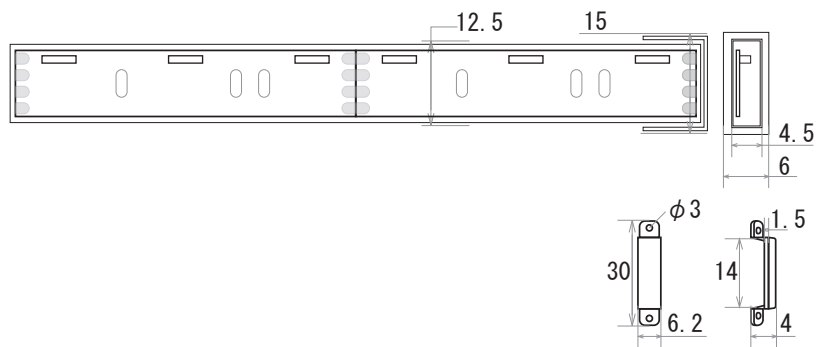

保護種類：非防水

保護種類：チューブ防水

端末処理：ケーブル（線出し）

端末処理：コネクタ（メス・オス）

端末処理：4PIN

端末処理：防水（メス・オス）

備考

N				G			
M				F			
L				E			
K				D			
J				C			
I				B			
H				A	19.02.05	図面初回制作	K.H
Rev	年月日	変更履歴	名前	Rev	年月日	変更履歴	名前

寸法図(mm)

名称
12V仕様 LEDテープ RGB系
040シリーズ 60leds/m

JW-SYSTEM CO., LTD