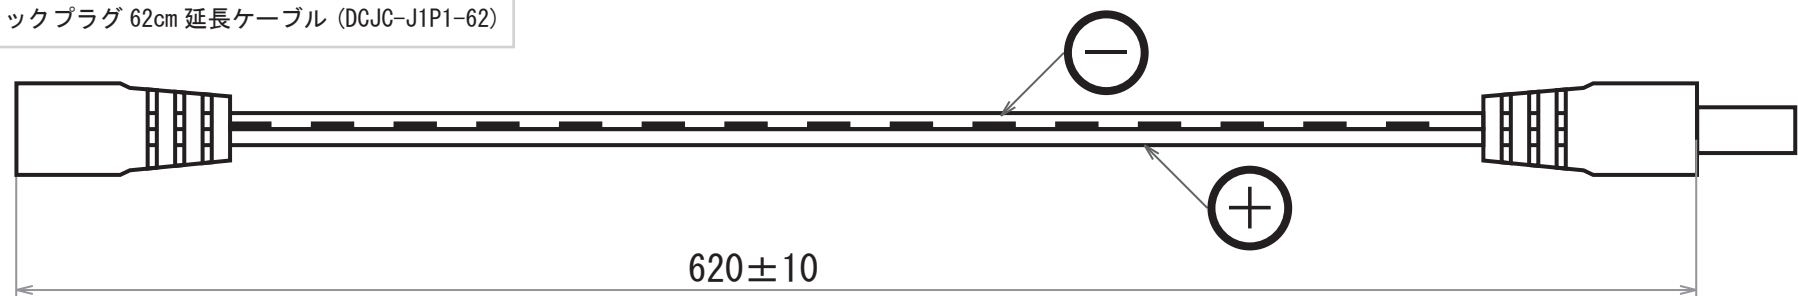

DC ジャックプラグ 62cm 延長ケーブル (DCJC-J1P1-62)

		備考	N			G				寸法図 (mm)
	型名	DCJC-J1P1-62	M			F				
	外形・内径	5.5mmφ・2.1mmφ	L			E				名称
	線材	AWM/2468/VW-1/20AWG/300V/80℃	K			D				DCジャックプラグ 62cm延長ケーブル(白・灰(黒))
	AWGサイズ	20#AWG	J			C				
			I			B				
			H			A	17.04.18	図面初回制作	比嘉	JW-SYSTEM CO., LTD
	Rev		年月日	変更履歴	名前	Rev	年月日	変更履歴	名前	