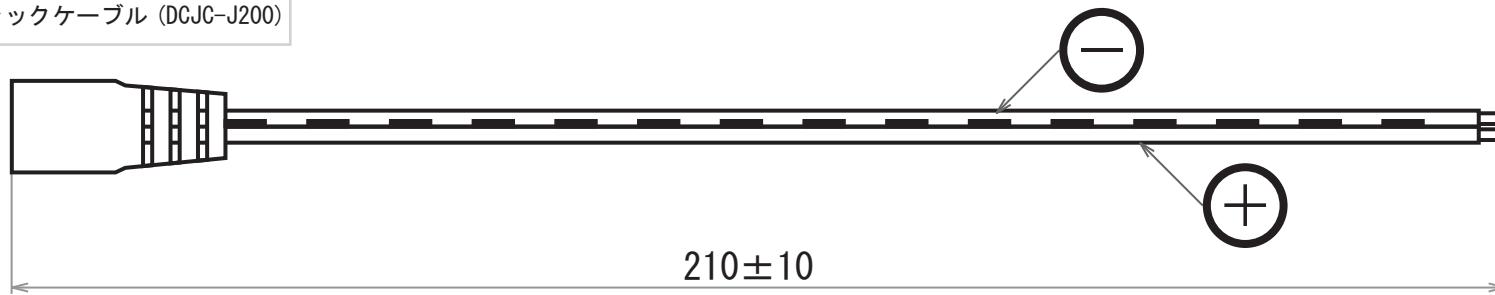

DC ジャックケーブル (DCJC-J200)

DC プラグケーブル (DCJC-P200)

	備考		N			G			寸法図 (mm)
	型名	DCJC-J200, DCJC-P200	M			F			
	外形・内径	5.5mmφ・2.1mmφ	L			E			名称
	線材	AWM/2468/VW-1/20AWG/300V/80℃	K			D			
	AWGサイズ	20#AWG	J			C			DCジャック・プラグ 20cmケーブル(白・灰(黒))
			I			B			
			H			A	17.04.18	図面初回制作	比嘉
	Rev	年月日	変更履歴	名前	Rev	年月日	変更履歴	名前	JW-SYSTEM CO., LTD