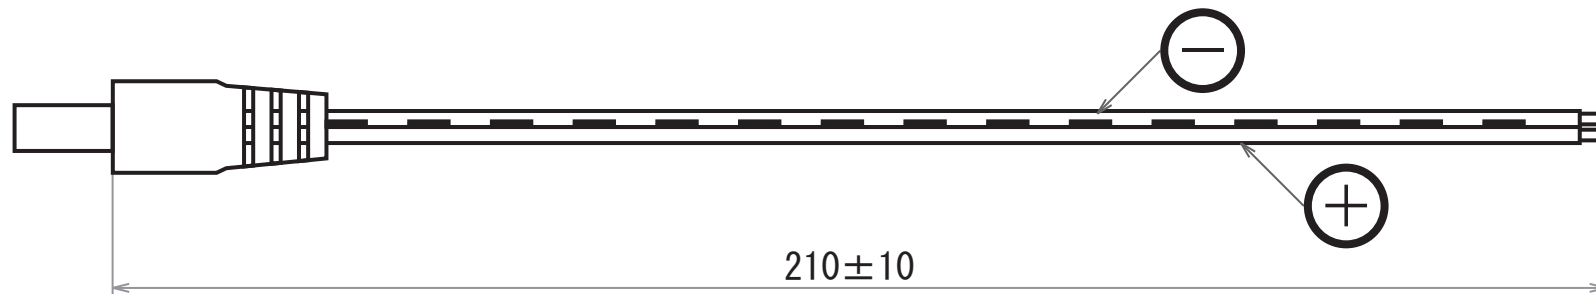

DC ジャックケーブル (DCJC-J200)

DC プラグケーブル (DCJC-P200)

	備考		N			G			寸法図 (mm)
	型名	DCJC-J200, DCJC-P200	M			F			
	外形・内径	5.5mmφ・2.1mmφ	L			E			名称
	線材	AWM/2468/VW-1/20AWG/300V/80℃	K			D			
	AWGサイズ	20#AWG	J			C			DCジャック・プラグ 20cmケーブル(白・灰(黒))
			I			B			
			H			A	17.04.18	図面初回制作	比嘉
	Rev	年月日	変更履歴	名前	Rev	年月日	変更履歴	名前	JW-SYSTEM CO., LTD