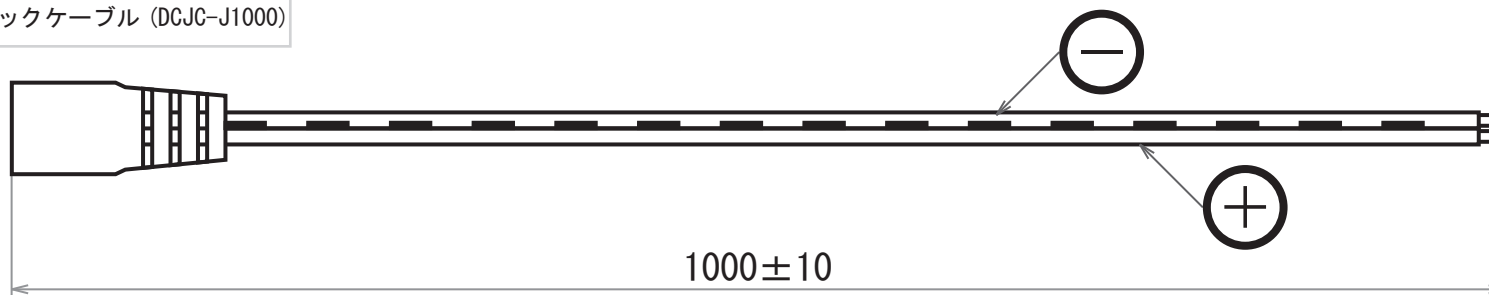

DC ジャックケーブル (DCJC-J1000)

	備考		N		G			寸法図 (mm)
	型名	DCJC-J1000	M		F			
	外形・内径	5.5mmφ・2.1mmφ	L		E			名称
	線材	AWM/2468/VW-1/20AWG/300V/80℃	K		D			
	AWGサイズ	20#AWG	J		C			DCジャック 100cmケーブル(白・灰(黒))
			I		B			
			H		A	17.04.18	図面初回制作	比嘉
	Rev	年月日	変更履歴	名前	Rev	年月日	変更履歴	